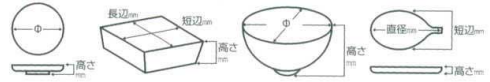

Catalogue No.
20151-36

036 ■大鉢 大

- 丸皿
長角皿特大
変形皿大
- 大鉢
多用鉢
相鉢**
- 御身鉢
向付
- 小鉢
- 小付
珍珠
円菓子
- 器内
小吸物碗
むし椀
- 土瓶むし
- 天ぶら皿
香水
- 付出皿
焼物皿
焼物干口形
- 結皿・さんま皿
のり皿・角皿
仕切焼物皿
- 変型皿小
小皿
丸皿
- 組皿
角皿
長角皿
- 萬古焼大皿
見立て鉢
皿
- 松花堂
- 酒器
フリーカップ
- 箸置
調味料用
調味入
- 寿司湯呑
長湯呑
組湯呑
- 夫婦湯呑
煎茶
ポット
- 魚須
土瓶
- 飯碗
茶碗
- 丼
多用丼
多用碗
- 種皿・反井
飯鉢・飯器
- ソバ小物
仕切薬味皿
レンジ
- 戻皿