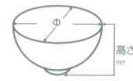

Catalogue No.
20151-376

376 ■ 多用碗

- 丸皿
長角皿特大
変形皿大
- 大鉢
多用鉢
船鉢
- 刺身鉢
向付
- 小鉢
- 小付
珍味
円菓子
- 蓋向
小取物碗
むし碗
- 土瓶むし
- 天ぷら皿
香水
- 付出皿
焼物皿
惣皿(平口)
- 鮎皿・さんま皿
のり皿・角皿
仕切付煎皿
- 変形皿小
小皿
丸皿
- 組皿
角皿
長角皿
- 萬古焼大皿
見立て鉢
皿
- 松花堂
- 酒器
フリーカップ
- 箸置
調味料瓶
調味入
- 寿司握呑
長湯呑
粗湯呑
- 夫婦湯呑
煎茶
ポット
- 急須
土瓶
- 飯碗
茶碗
- 丼
多用丼
多用碗
- 麵皿・反井
飯井・飯器
- ソバ小物
仕切兼鉢皿
レンゲ
- 灰皿