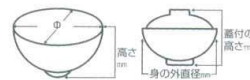

Catalogue No.  
20151-382

**382 蓋付井**

- 丸皿  
長角皿特大  
菱形皿大
- 大鉢  
多用鉢  
組鉢
- 刺身鉢  
向付
- 小鉢
- 小付  
珍味  
円菓子
- 蕎麦  
小取物碗  
むし碗
- 土瓶むし
- 天ぷら皿  
香水
- 付出皿  
焼物皿  
惣皿(干物用)
- 製菓・せんぼん  
の皿・角皿  
仕切付成物皿
- 変型皿小  
小皿  
丸皿
- 組皿  
角皿  
長角皿
- 萬古虎大皿  
見立て鉢  
皿
- 松花堂
- 酒器  
フリーカップ
- 箸置  
調味料描  
調味入
- 寿司湯呑  
長湯呑  
組湯呑
- 夫婦湯呑  
煎茶  
ポット
- 急須  
土瓶
- 飯碗  
茶碗
- 丼  
多用丼  
多用碗
- 種皿・反井  
飯井・飯器
- ソバ小物  
仕切薬味皿  
レンジ
- 灰皿

38201-186 **4,000円** 251837701  
間取花鳥6.0平蓋井  
(180×105mm)

38202-186 **4,000円** 251837702  
桜錦間取6.0平蓋井  
(180×105mm)

38203-076 **3,700円** 250737718  
赤絵間取6.0平蓋井  
(180×105mm)

38204-186 **3,700円** 251837709  
朱卷梅5.5蓋井  
(165×113mm)