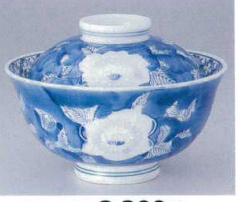

38221-086 **2,500円** 250837820  
古染濃み筋蓋付鉢(中)  
(142×88mm)

38222-236 **2,480円** 252337825  
やまと蓋井  
(151×110mm)

38223-306 **2,450円** 253037705  
染錦間取5.0蓋井  
(156×120mm)

38224-186 **2,450円** 251837716  
黄花万歴5.5蓋井  
(170×108mm)