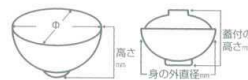

Catalogue No.  
20151-384

**384 飯器**

- 丸皿  
長角皿特大  
変形皿大
- 大鉢  
多用鉢  
粗鉢
- 刺身鉢  
向付
- 小鉢
- 小付  
珍味  
円菓子
- 蓋向  
小取物碗  
むし碗
- 土瓶むし
- 天ぷら皿  
香皿
- 付出皿  
焼物皿  
常皿(中付)
- 足取でんまの  
のり皿  
角皿  
仕付焼物皿
- 変形皿小  
小皿  
丸皿
- 組皿  
角皿  
長角皿
- 萬古焼大皿  
見立て鉢  
皿
- 松花堂
- 酒器  
フナーカップ
- 番附  
調味料瓶  
調味入
- 寿司盛香  
器  
湯呑  
紹興香
- 夫婦湯呑  
煎茶  
ポット
- 急須  
土瓶
- 飯碗  
茶碗
- 丼  
多用丼  
多用碗
- 糠皿・反井  
飯井・飯器
- ソノリ小物  
仕切調味皿  
レンジ
- 灰皿

38401-236 **2,400円** 252338126 銀彩瓢箪飯器(身)(109×69mm)  
38402-236 **1,500円** 252338127 黒塗飯器蓋(112×9mm)  
38403-086 **2,250円** 260838403 みちのく飯器身(110×70mm)  
38404-086 **1,350円** 260838404 黒塗蓋(113mm)  
38405-086 **2,350円** 260838405 赤タミ丸紋お茶漬碗(身)(115×88mm)  
38406-086 **900円** 260838406 黒塗蓋(段付)(120mm)  
38407-036 **1,800円** 250338132 あすか飯器(身)(108×70mm)  
38408-036 **1,350円** 250338133 飯器黒蓋(110mm)  
38409-406 **1,850円** 254038128 花鳥飯器(碗丈)(105×65mm)  
38410-406 **990円** 254038129 黒蓋(115×25mm)