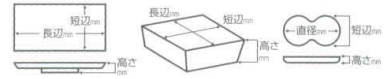

Catalogue No.
20151-392

392 ■ 仕切薬味皿

- 丸皿
- 長角皿特大
- 大鉢
- 多用鉢
- 組鉢
- 刺身鉢
- 向付
- 小鉢
- 小付
- 珍味
- 円菓子
- 蓋向
- 小吸物碗
- むし碗
- 土瓶むし
- 天ぷら皿
- 香水
- 付出皿
- 漬物皿
- 惣菜(作り)
- 結晶さんま皿
- のり皿
- 角皿
- 仕切料理皿
- 変型皿小
- 小皿
- 丸皿
- 組皿
- 角皿
- 長角皿
- 蓋古焼大皿
- 具立て鉢
- 皿
- 松花堂
- 酒器
- フリーカップ
- 香盤
- 調味料器
- 調味入
- 寿司湯呑
- 長湯呑
- 組湯呑
- 夫婦湯呑
- 煎茶
- ポット
- 魚須
- 土瓶
- 飯碗
- 茶碗
- 丼
- 多用丼
- 多用碗
- 種皿
- 反弁
- 飯弁
- 飯器
- ソバ小物
- 仕切薬味皿
- レンゲ
- 灰皿

39201-306 **4,300円** 253038819 吹墨小花六ツ仕切皿(210×150×37mm)
 39202-316 **1,480円** 253138926 ぬくもり8.0三品皿(235×143×22mm)
 39203-316 **1,050円** 253138927 ぬくもり三品皿(190×90×20mm)
 39204-316 **840円** 253138928 ぬくもり二品皿(130×92×20mm)
 39205-316 **1,150円** 253138931 唐草三品盛(177×167mm)
 39206-316 **970円** 253138932 唐草二品盛(大)(200×100mm)
 39207-316 **770円** 253138933 唐草二品盛(小)(172×86mm)