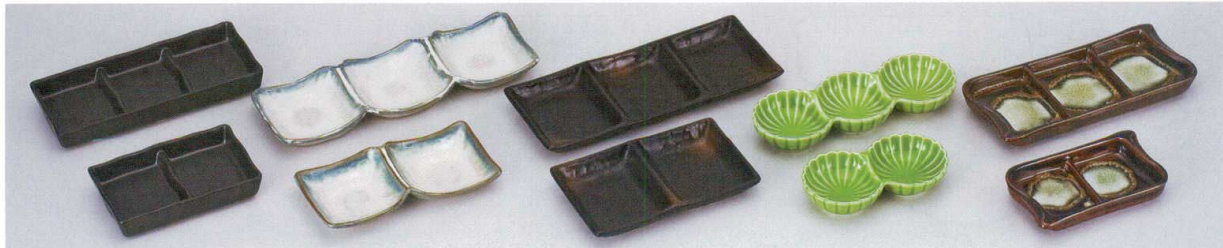

Catalogue No.
20151-393

- | | | | | |
|---|--|---|--|---|
| 39301-066 970円 250639009
美濃伊賀三品皿 (190×82mm) | 39303-326 960円 253239043
赤ライン三品皿 (172×62×23mm) | 39305-326 940円 253238832
茶粉引三品皿 (212×93×28mm) | 39307-406 930円 254038836
菊型吹墨三品皿 (188×70×30mm) | 39309-316 930円 253139037
深山(みやま)三品皿 (176×67×20mm) |
| 39302-066 500円 250639010
美濃伊賀二品皿 (130×82mm) | 39304-326 730円 253239044
赤ライン二品皿 (114×62×23mm) | 39306-326 770円 253238833
茶粉引二品皿 (143×99×28mm) | 39308-406 840円 254038837
菊型吹墨二品皿 (130×70×30mm) | 39310-316 740円 253139038
深山(みやま)二品皿 (118×66×20mm) |

- | | | | | |
|---|---|--|--|---|
| 39311-316 890円 253139007
紅万葉三品皿 (213×96×25mm) | 39313-326 880円 253238828
なごり雪三品皿 (195×100×20mm) | 39315-416 870円 254139013
オリベ三品皿 (210×95mm) | 39317-326 860円 253239027
浮雲三品皿 (192×90×23mm) | 39319-316 860円 253139049
淵グリーン三品皿 (160×58×16mm) |
| 39312-316 670円 253139008
紅万葉二品皿 (141×96×25mm) | 39314-326 830円 253238829
なごり雪二品皿 (150×90×20mm) | 39316-416 720円 254139014
オリベ二品皿 (140×90mm) | 39318-326 650円 253239028
浮雲二品皿 (128×90×23mm) | 39320-316 760円 253139050
淵赤二品皿 (108×58×17mm) |

- | | | | | |
|---|--|--|--|--|
| 39321-306 830円 263039321
黒マット柚三品皿 (195×83×30mm) | 39323-476 780円 264739323
角切三品皿白柚 (250×83×25mm) | 39325-476 780円 264739325
石目三品皿ブロンズ (230×95×23mm) | 39327-416 780円 254138838
ヒワ三品皿 (188×67mm) | 39329-326 760円 253239017
オフケ三品皿 (210×90mm) |
| 39322-306 460円 263039322
黒マット柚二品皿 (130×85×28mm) | 39324-476 480円 264739324
角切二品皿白柚 (160×83×25mm) | 39326-476 480円 264739326
石目二品皿黒備前 (155×95×23mm) | 39328-416 670円 254138839
ヒワ二品皿 (130×70×30mm) | 39330-326 550円 253239018
オフケ二品皿 (135×80mm) |