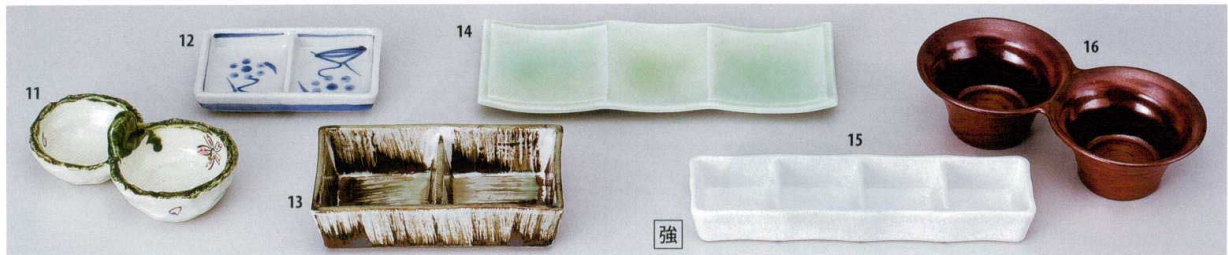

Catalogue No.
20151-394

394 ■ 仕切薬味皿

- 丸皿
- 粒角皿特大
- 粒角皿大
- 大鉢
- 多用鉢
- 粗鉢
- 刺身鉢
- 向付
- 小鉢
- 小付
- 円蓋子
- 鉢向
- 小級物碗
- むし網
- 土瓶むし
- 天ぷら皿
- 香水
- 付皿
- 焼物皿
- 惣菜平皿
- 磁器でんま
- の丸角皿
- 仕切付焼物皿
- 変型皿小
- 小皿
- 丸皿
- 細皿
- 角皿
- 粒角皿
- 黄古焼大皿
- 見立て鉢
- 皿
- 松花堂
- 酒器
- フリーカップ
- 薬器
- 調味料揚
- 調味入
- 寿司揚器
- 長瀬香
- 相瀬香
- 夫婦瀬香
- 煎茶
- ポット
- 急須
- 土瓶
- 飯碗
- 茶碗
- 丼
- 多用丼
- 多用碗
- 縁皿・皮弁
- 脇弁・帯器
- ソノバ小物
- 仕切薬味皿
- レンジ
- 灰皿

⑪ 39411-226 2,340円 263239411 薬味入ダブルサクラ (135×78×62mm)	⑫ 39412-086 1,700円 260839412 砥部花紋ニツ仕切皿 (122×75mm)	⑬ 39413-316 2,750円 253138811 ハケメ錆巻深口ニ品皿 (160×84×43mm)	⑭ 39414-036 1,300円 25032717 もえぎ正角三品皿 (238×91×15mm)	⑮ 39415-406 1,250円 264039415 白磁四品皿 (218×60×30mm)	⑯ 39416-316 1,250円 263139416 辰砂丸ニ品皿 (197×100×51mm)
--	---	---	--	--	--