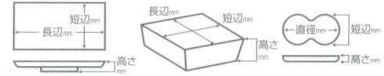

Catalogue No.
20151-394

394 ■ 仕切薬味皿

- 丸皿
- 粒角皿特大
- 粒角皿大
- 大鉢
- 多用鉢
- 粗鉢
- 刺身鉢
- 向付
- 小鉢
- 小付
- 円蓋子
- 鉢向
- 小級物碗
- むし網
- 土瓶むし
- 天ぷら皿
- 香水
- 付皿
- 焼物皿
- 惣菜平皿
- 磁器でんま
- の丸角皿
- 仕切付焼物皿
- 変型皿小
- 小皿
- 丸皿
- 細皿
- 角皿
- 粒角皿
- 黄古焼大皿
- 見立て鉢
- 皿
- 松花堂
- 酒器
- フリーカップ
- 薬器
- 調味料揚
- 調味入
- 寿司揚器
- 長瀬香
- 相瀬香
- 夫婦瀬香
- 煎茶
- ポット
- 急須
- 土瓶
- 飯碗
- 茶碗
- 丼
- 多用丼
- 多用碗
- 縁皿・皮弁
- 脇弁・帯器
- ソノバ小物
- 仕切薬味皿
- レンジ
- 灰皿