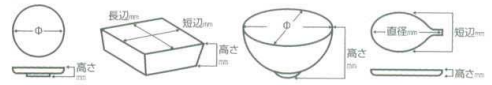

Catalogue No.  
20151-40

**040** ■大鉢 中

- 丸皿  
長角皿特大  
変形皿大
- 大鉢  
多用鉢  
粗鉢**
- 刺身鉢  
向付
- 小鉢
- 小付  
珍珠  
円菓子
- 瓢向  
小吸物碗  
むし碗
- 土瓶むし
- 天ぷら皿  
香水
- 付皿  
焼物皿  
惣菜(干切)
- 鉢皿さんま  
のり皿  
角皿  
仕切付焼物皿
- 変形皿小  
小皿  
丸皿
- 組皿  
角皿  
長角皿
- 薄古焼大皿  
見立て鉢  
皿
- 松花堂
- 酒器  
フリーカップ
- 箸置  
調味料描  
調味入
- 寿司湯呑  
長湯呑  
組湯呑
- 夫婦湯呑  
煎茶  
ポット
- 急須  
土瓶
- 飯碗  
茶碗
- 丼  
多用丼  
多用碗
- 種皿・反丼  
飯丼・飯器
- ソバ小物  
仕切菓鉢皿  
レンゲ
- 灰皿

04001-436 **9,500円** 254323301  
炭化ビードロ片口大鉢 (215×215×75mm)

04002-086 **8,900円** 250823902  
粉引花鳥8.0角鉢 (185×185×55mm)

04003-406 **5,680円** 254023404  
呉須赤十草輪花鉢 (230×63mm)

04004-226 **5,320円** 253223801  
片押オリベ草花 (210×70mm)