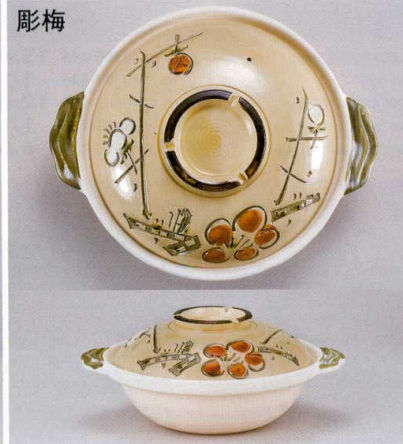

彫梅
40423-356 **1,350円** 253540645 6号鍋 (225×190×95mm)
40424-356 **2,000円** 253540646 7号鍋 (260×220×115mm)
40425-356 **2,700円** 253540647 8号鍋 (300×250×130mm)
40426-356 **3,600円** 253540648 9号鍋 (340×280×140mm)
40427-356 **5,200円** 253540649 10号鍋 (370×310×150mm)