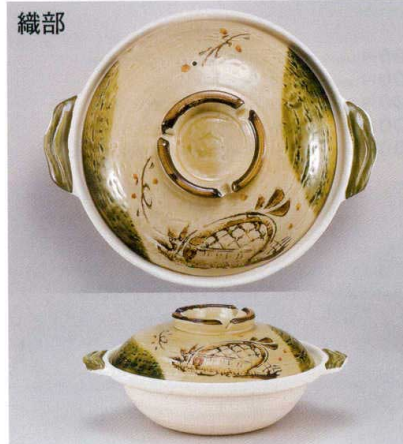

織部
40418-356 **1,350円** 253540623 6号鍋 (225×190×95mm)
40419-356 **2,000円** 253540624 7号鍋 (260×220×115mm)
40420-356 **2,700円** 253540625 8号鍋 (300×250×130mm)
40421-356 **3,600円** 253540626 9号鍋 (340×280×140mm)
40422-356 **5,200円** 253540627 10号鍋 (370×310×150mm)