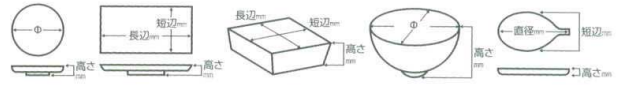

Catalogue No.
20151-42

042 ■大鉢 中

- 丸皿
長身皿特大
変形皿大
- 大鉢
多用鉢
粗鉢**
- 刺身鉢
向付
- 小鉢
- 小付
珍珠
円菓子
- 掻向
小吸物碗
むし皿
- 土瓶むし
- 天ぷら皿
呑水
- 付出皿
焼物皿
湯皿(平口)
- 貼皿(平皿)
のり皿・角皿
仕切付焼物皿
- 変形皿(小)
小皿
丸皿
- 粗皿
角皿
長角皿
- 萬古焼大皿
見立て鉢
皿
- 松花堂
- 酒器
フリーカップ
- 新瀧
調味料揃
調味入
- 寿司湯呑
長湯呑
相湯呑
- 夫婦湯呑
煎茶
ポット
- 愈須
土瓶
- 飯碗
茶碗
- 丼
多用丼
多用碗
- 種皿・反丼
飯丼・飯器
- ソバ小物
仕切調味皿
レンジ
- 灰皿

04201-306 1,500円 253015908
ビード口淵折身付中鉢 (240×165×75mm)
04202-306 2,300円 253015909
ビード口淵折身付大鉢 (270×215×95mm)

04203-316 2,200円 263104224
紅結晶たまご型7.0浅鉢 (217×200×48mm)

04204-326 2,150円 253223210
大河7.0丸鉢 (194×53mm)