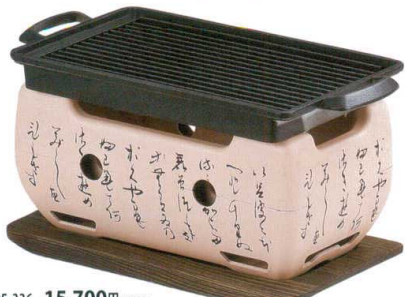

**ゆるは
コンロ**

昔ながらの和の風合いをアルミ合金にて再現致しました。アルミ製である為、破損いたしません。そのまま食器洗浄機に使用できる為、衛生的にも優れています。また、炭の燃焼効率がよく、独自の構造設計で通気性に優れています。

42305-336 **15,700円** 253342301
いろはコンロ長角(白)セット焼物プレートさざ波(240×130×110mm)

42306-336 **15,700円** 253342302
いろはコンロ長角(黒)セット焼物プレートさざ波(240×130×110mm)

※固形燃料で使用する場合、図の様に燃料を置くと25gを2個で十分使用できます。空気穴の下に固形燃料を置けばチャッカマンの御使用も可能です。