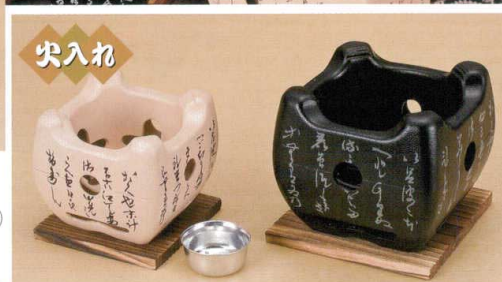

**ゆるは
コンロ**

昔ながらの和の風合いをアルミ合金にて再現致しました。アルミ製である為、破損いたしません。そのまま食器洗浄機に使用できる為、衛生的にも優れています。また、炭の燃焼効率がよく、独自の構造設計で通気性に優れています。

※固形燃料で使用する場合、図の様に燃料を置くと25gを2個で十分使用できます。空気穴の下に固形燃料を置けばチャッカマンの御使用も可能です。

※炭を使用する場合には必ず当社指定の炭入れと敷板をご使用下さい。
注意: 鍋の大きさに合ったこんろを必ずご使用下さい。転がる恐れがあります。炭以外の燃料は使わないで下さい。また、炭入れを必ずご使用下さい。炭火の場合こんろの底面が熱くなりテーブルを焦す事がありますので、敷板は必ずご使用下さい。

ゆるはコンロのから

見た目は陶器でもアルミ合金製だから割れません。好評いるはこんろでの演出をより充実させました。

- ① 42301-336 **220円** 253342305
  火入れ(小)プレス(2ヶ付)(M10-913)(55×25mm)
- ② 42302-336 **2,000円** 253342306
  長角用敷板(固形燃料用)(M40-983)(250×140×15mm)
- ③ 42303-336 **7,000円** 253342304
  いろはコンロ長角(白)(M10-807)(240×130×110mm)
- ④ 42304-336 **6,500円** 253342303
  焼物プレートさざ波長角大(M11-315)(290×150×30mm)

- ⑪ 42311-336 **2,000円** 253342310
  長角用ステンレス網(M20-362)(240×135×20mm)
- ⑫ 42312-336 **2,800円** 253342312
  長角用敷板(炭用)(M40-972)(270×160×35mm)
- ⑬ 42313-336 **4,200円** 253342311
  長角用炭入れ(M10-943)(90×200×65mm)
- ⑭ 42314-336 **7,000円** 253342309
  いろはコンロ長角(黒)(M10-808)(240×130×110mm)

炭入れ

炭入れ

湯豆腐セット

角プレート1人用

丸プレート1人用

- 土鍋(美濃焼)(信楽焼)
- 土鍋(陶古焼)
- 土鍋オープン
- 土鍋その他
- 柳川鍋 陶板コンロ
- 鍋小物
- 耐熱食器
- アルミ鍋 敷板
- 紙鍋コンロ
- 鉄器 炭料
- 民芸品(カメ・楀)
- 民芸品(すり鉢)
- 民芸品(雑器)