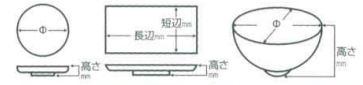

044 多用鉢

- 丸皿
長角皿特大
菱形皿大
- 大鉢
多用鉢
組鉢**
- 刺身鉢
向付
- 小鉢
- 小付
珍珠
円菓子
- 蓋向
小吸物碗
むし碗
- 土瓶むし
- 天ぷら皿
香水
- 付出皿
焼物皿
惣皿(干貝皿)
- 船型・さんま皿
のり皿・角皿
仕切付焼物皿
- 変型皿小
小皿
丸皿
- 組皿
角皿
長角皿
- 萬古焼大皿
見立て鉢
皿
- 松花堂
- 酒器
フリーカップ
- 箸置
調味料揃
調味入
- 寿司湯呑
長湯呑
組湯呑
- 夫婦湯呑
煎茶
ポット
- 急須
土瓶
- 飯碗
茶碗
- 丼
多用丼
多用碗
- 膳皿・反丼
飯丼・飯器
- ソバ小物
仕切調味皿
レンゲ
- 灰皿

04401-336 **3,400円** 253316002
刷毛目舟型鉢 (303×160×72mm)

04402-316 **3,300円** 253116101
やよい楕円盛鉢 (280×145×65mm)

04403-336 **3,200円** 263304403
炭化土根来布目三角10.0鉢 (300×120×70mm)

04404-086 **3,000円** 260804404
白クシメ楕円大鉢 (290×150×82mm)