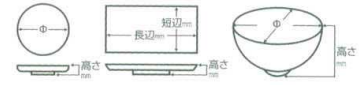

Catalogue No.  
20151-46

046 ■ 多用鉢

- 丸皿
- 長角皿特大
- 大鉢
- 多用鉢
- 相鉢
- 刺身鉢
- 向付
- 小鉢
- 小付
- 珍味
- 円菓子
- 蓋向
- 小吸物碗
- むし碗
- 土瓶むし
- 天ぷら皿
- 香水
- 付出皿
- 焼物皿
- 味噌汁代用
- 貼皿・せんま皿
- のり皿・角皿
- 仕切付焼物皿
- 宴型皿小
- 小皿
- 丸皿
- 組皿
- 角皿
- 長角皿
- 萬古焼大皿
- 見立て鉢
- 皿
- 松花堂
- 酒器
- フリーカップ
- 箸置
- 調味料揃
- 調味入
- 寿司湯呑
- 長湯呑
- 組湯呑
- 夫婦湯呑
- 煎茶
- ポット
- 急須
- 土瓶
- 飯碗
- 茶碗
- 丼
- 多用丼
- 多用碗
- 種皿・反丼
- 飯片・飯器
- ソバ小物
- 仕切調味皿
- レンジ
- 灰皿

04601-056 **1,520円** 250516010  
有明小判7.0鉢 (225×155mm)  
04602-056 **1,900円** 250516011  
有明小判8.0鉢 (260×180mm)

04603-226 **1,860円** 262204603  
吹ブルー櫛目カレー (230×165×68mm)

04604-056 **950円** 250516012  
ゴス刷毛舟型鉢 (245×135×40mm)  
04605-056 **1,780円** 250516013  
ゴス刷毛舟型盛鉢 (295×180×45mm)

04606-236 **1,800円** 262304606  
粉引三つ足6.0井 (200×186×75mm)

04607-476 **1,780円** 264704607  
粉引楕円盛鉢 (290×155×64mm)

04608-166 **1,050円** 251616205  
チタンマット四ツ足中鉢 (207×105×67mm)  
04609-166 **1,700円** 251616206  
チタンマット四ツ足大鉢 (250×133×75mm)