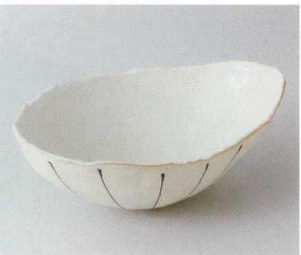

04610-076 **1,700円** 260704610  
湖水たわみ大鉢 (220×182×73mm)

04611-076 **1,700円** 260704611  
白唐津藍流し楕円多用鉢 (170×222×62mm)

04612-476 **1,700円** 264704612  
クローバーカレー皿 (緑) (255×160×50mm)

04613-306 **1,700円** 253015515  
タコ唐草ちぎり浅鉢 (220×145×43mm)

04614-076 **1,680円** 250716014  
木ノ実楕円盛鉢 (236×162×62mm)

04615-086 **1,600円** 250815915  
白黒十草変型鉢 (220×160×76mm)

04616-316 **1,600円** 253116110  
黒釉舟型盛鉢 (328×143×43mm)

04617-386 **1,540円** 263804617  
紅彩長小判皿 (315×115×47mm)