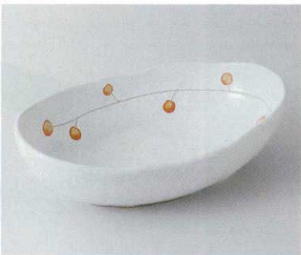

04610-076 **1,700円** 260704610  
湖水たわみ大鉢 (220×182×73mm)

04611-076 **1,700円** 260704611  
白唐津藍流し楕円多用鉢 (170×222×62mm)

04612-476 **1,700円** 264704612  
クローバーカレー皿 (緑) (255×160×50mm)

04613-306 **1,700円** 253015515  
タコ唐草ちぎり浅鉢 (220×145×43mm)

04614-076 **1,680円** 250716014  
木ノ実楕円盛鉢 (236×162×62mm)

04615-086 **1,600円** 250815915  
白黒十草変型鉢 (220×160×76mm)

04616-316 **1,600円** 253116110  
黒釉舟型盛鉢 (328×143×43mm)

04617-386 **1,540円** 263804617  
紅彩長小判皿 (315×115×47mm)