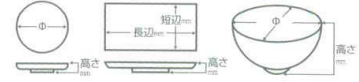

Catalogue No.  
20151-48

**048 多用鉢**

- 丸皿
- 長角皿特大
- 変形皿大
- 大鉢**
- 多用鉢
- 組鉢
- 刺身鉢
- 向付
- 小鉢
- 小付
- 珍味
- 円菓子
- 蓋向
- 小吸物碗
- むし碗
- 土瓶むし
- 天ぷら皿
- 香水
- 付出皿
- 焼物皿
- 焼物用(大)
- 焼物用(中)
- 焼物用(小)
- 角皿
- 角皿
- 仕切付焼物皿
- 変形皿小
- 小皿
- 丸皿
- 組皿
- 角皿
- 長角皿
- 萬古焼大皿
- 見立て鉢
- 皿
- 松花堂
- 酒器
- フリーカップ
- 醤油
- 調味料描
- 調味入
- 寿司湯呑
- 長湯呑
- 相湯呑
- 夫婦湯呑
- 煎茶
- ポット
- 魚須
- 土瓶
- 飯碗
- 茶碗
- 丼
- 多用丼
- 多用碗
- 鉢皿・反丼
- 飯丼・飯器
- ソバ小物
- 仕切調味皿
- レンジ
- 灰皿

04801-166 **1,150円** 251616017  
粉引たんざく盛鉢(220×169×61mm)

04802-066 **800円** 250616015  
桜志野船形鉢(小)(210×90×35mm)  
04803-066 **1,150円** 250616016  
桜志野船形鉢(大)(295×128×53mm)

04804-026 **1,130円** 260204804  
ボームスクエア楕円皿(266×160×35mm)