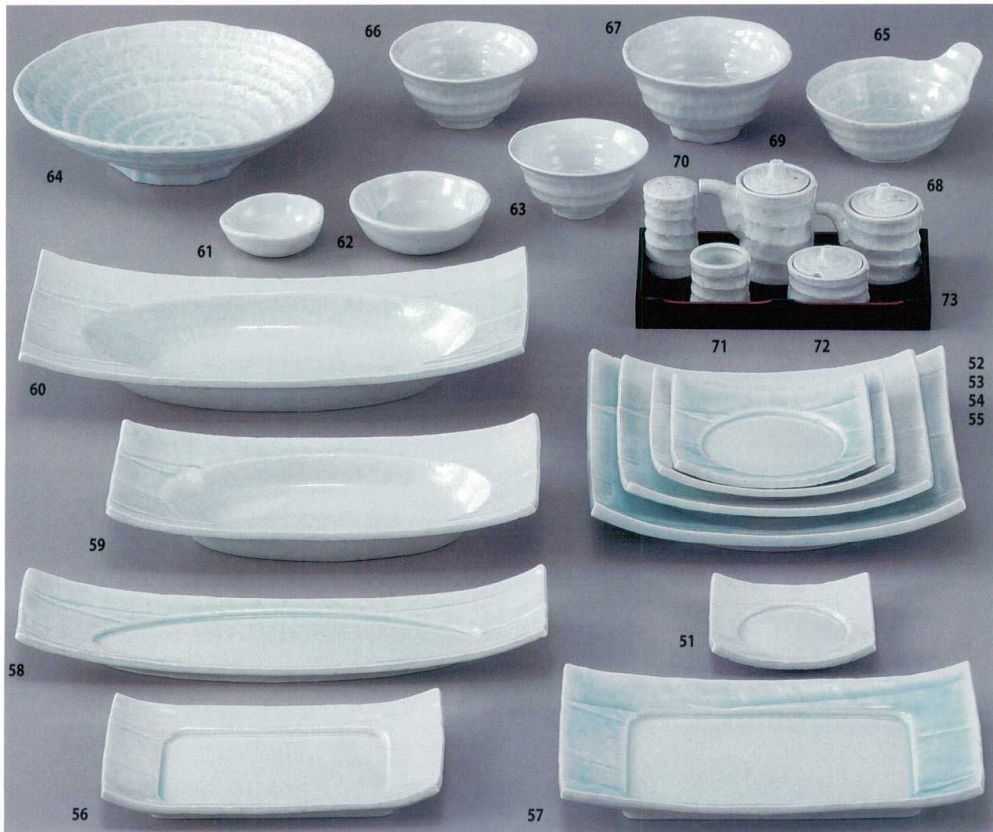

Catalogue No.
20151-487

ヒワ青磁 / 強化青白磁 **487**

和陶
オープン
給食食器

- ヒワ青磁**
- ①48701-416 **730円** 264148701
長角6.0皿 (180×110×20mm)
 - ②48702-416 **1,500円** 264148702
長角8.0皿 (205×145×27mm)
 - ③48703-416 **550円** 264148703
長角小皿大 (110×65×27mm)
 - ④48704-416 **750円** 264148704
やきとり皿 (145×118×21mm)
 - ⑤48705-416 **550円** 264148705
豆千代口 (80×26mm)
 - ⑥48706-416 **600円** 264148706
三五丸皿 (100×18mm)
 - ⑦48707-416 **600円** 264148707
付出血大 (250×105×25mm)
 - ⑧48708-416 **12,000円** 264148708
尺五大皿 (455×240×30mm)
 - ⑨48709-416 **700円** 264148709
丸小鉢 (110×37mm)
 - ⑩48710-416 **600円** 264148710
六角小鉢 (88×54mm)
 - ⑪48711-416 **550円** 264148711
新付出血 (204×77×20mm)
 - ⑫48712-416 **1,100円** 264148712
新正角6.0皿 (182×28mm)
 - ⑬48713-416 **2,200円** 264148713
新正角大皿 (230×32mm)