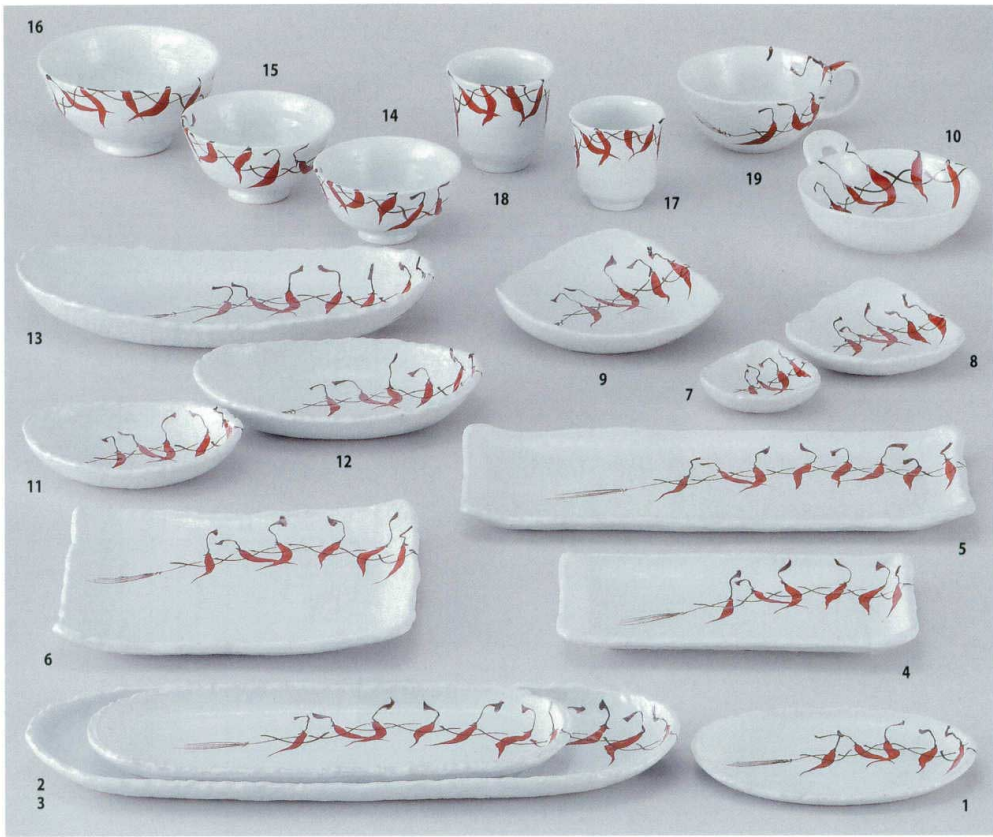

Catalogue No.
20151-494

494 ■手描きブチとうがらし／赤画唐草

和陶
オープン
給食食器

- 手描きブチとうがらし 強**
- ①49401-456 **1,600円** 264549401 楕円銘々皿 (177×117×15mm)
 - ②49402-456 **2,700円** 264549402 楕円多用皿 (302×111×20mm)
 - ③49403-456 **5,000円** 264549403 楕円大皿 (405×135×25mm)
 - ④49404-456 **2,300円** 264549404 長角皿 (8.0) (230×126×25mm)
 - ⑤49405-456 **3,800円** 264549405 長角皿 (12.0) (340×145×24mm)
 - ⑥49406-456 **3,600円** 264549406 長角盛皿 (230×200×28mm)
 - ⑦49407-456 **1,150円** 264549407 三角鉢 (小) (85×27mm)
 - ⑧49408-456 **1,800円** 264549408 三角鉢 (中) (126×30mm)
 - ⑨49409-456 **2,500円** 264549409 三角鉢 (大) (165×40mm)
 - ⑩49410-456 **2,100円** 264549410 手付ボール (158×133×53mm)
 - ⑪49411-456 **1,600円** 264549411 楕円ボール (小) (150×110×35mm)
 - ⑫49412-456 **2,200円** 264549412 楕円ボール (中) (200×132×37mm)
 - ⑬49413-456 **3,600円** 264549413 楕円ボール (大) (298×135×45mm)
 - ⑭49414-456 **1,500円** 264549414 茶碗 (小) (108×57mm)
 - ⑮49415-456 **1,600円** 264549415 茶碗 (大) (115×60mm)
 - ⑯49416-456 **2,000円** 264549416 お茶漬碗 (138×72mm)
 - ⑰49417-456 **1,300円** 264549417 湯呑 (小) (71×70mm)
 - ⑱49418-456 **1,400円** 264549418 湯呑 (大) (82×78mm)
 - ⑲49419-456 **2,000円** 264549419 スープカップ (116×55mm・270cc)