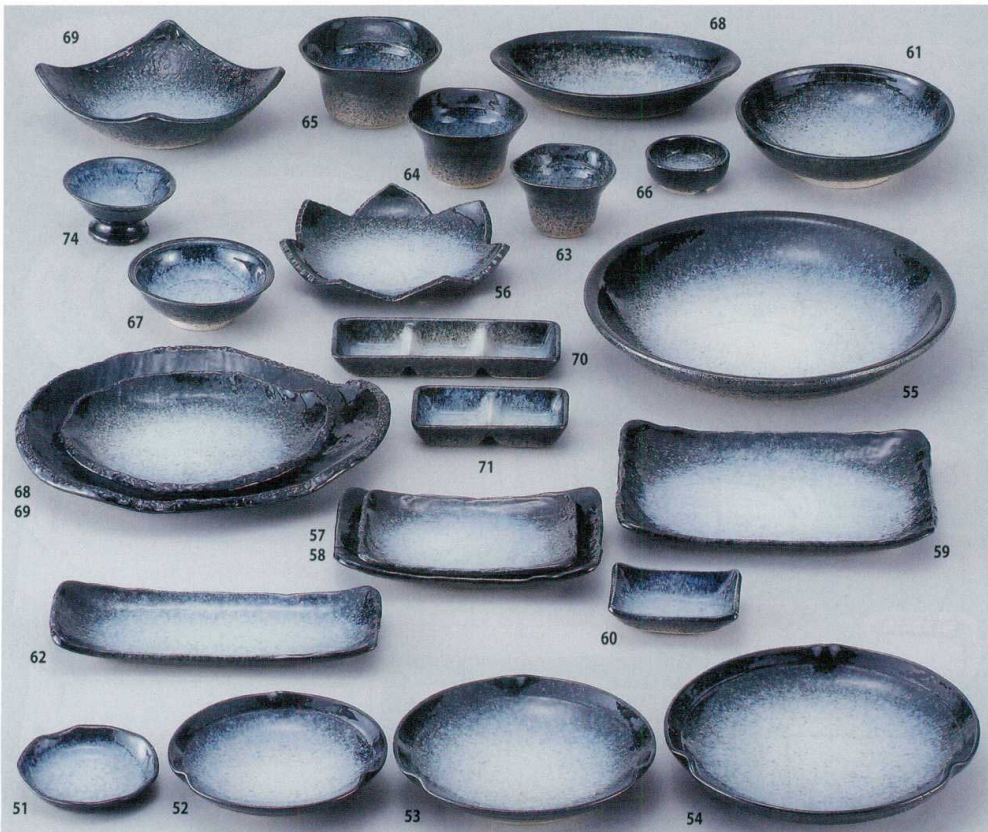

雲海

- ①49951-326 **610円** 253248001
3.0丸皿 (96×14mm)
- ②49952-326 **1,250円** 253248002
三ツ押5.0皿 (148×32mm)
- ③49953-326 **1,860円** 253248003
三ツ押6.0皿 (175×33mm)
- ④49954-326 **2,480円** 253248004
三ツ押7.0皿 (212×37mm)
- ⑤49955-326 **5,520円** 253248005
10.0大皿 (288×47mm)
- ⑥49956-326 **1,800円** 253248006
葉型6.0皿 (182×32mm)
- ⑦49957-326 **920円** 253248007
長角5.5皿 (160×113×22mm)
- ⑧49958-326 **1,340円** 253248008
長角7.0皿 (197×125×30mm)
- ⑨49959-326 **2,270円** 253248009
長角9.0皿 (234×168×34mm)
- ⑩49960-326 **560円** 253248010
長角小皿 (94×68×25mm)
- ⑪49961-326 **2,270円** 253248011
玉割6.0鉢 (180×48mm)
- ⑫49962-326 **1,340円** 253248012
付出皿 (230×90×25mm)
- ⑬49963-326 **830円** 253248013
三方小鉢(小) (84×53mm)
- ⑭49964-326 **920円** 253248014
三方小鉢(中) (118×60mm)
- ⑮49965-326 **1,130円** 253248015
三方小鉢(大) (180×48mm)
- ⑯49966-326 **610円** 253248016
丸千代口 (68×27mm)
- ⑰49967-326 **830円** 253248017
3.6丸鉢 (115×37mm)
- ⑱49968-326 **1,550円** 253248018
7.0小判鉢 (213×128×40mm)
- ⑲49969-326 **2,270円** 253248019
菱形7.0鉢 (166×160×52mm)
- ㉑49970-326 **1,050円** 253248020
三品盛 (176×67×22mm)
- ㉒49971-326 **830円** 253248021
二品盛 (117×65×22mm)
- ㉓49972-326 **1,650円** 253248022
7.0変形皿 (210×180×25mm)
- ㉔49973-326 **3,900円** 253248023
9.0変形皿 (260×245×35mm)
- ㉕49974-326 **960円** 253248024
高台珍珠 (91×43mm)