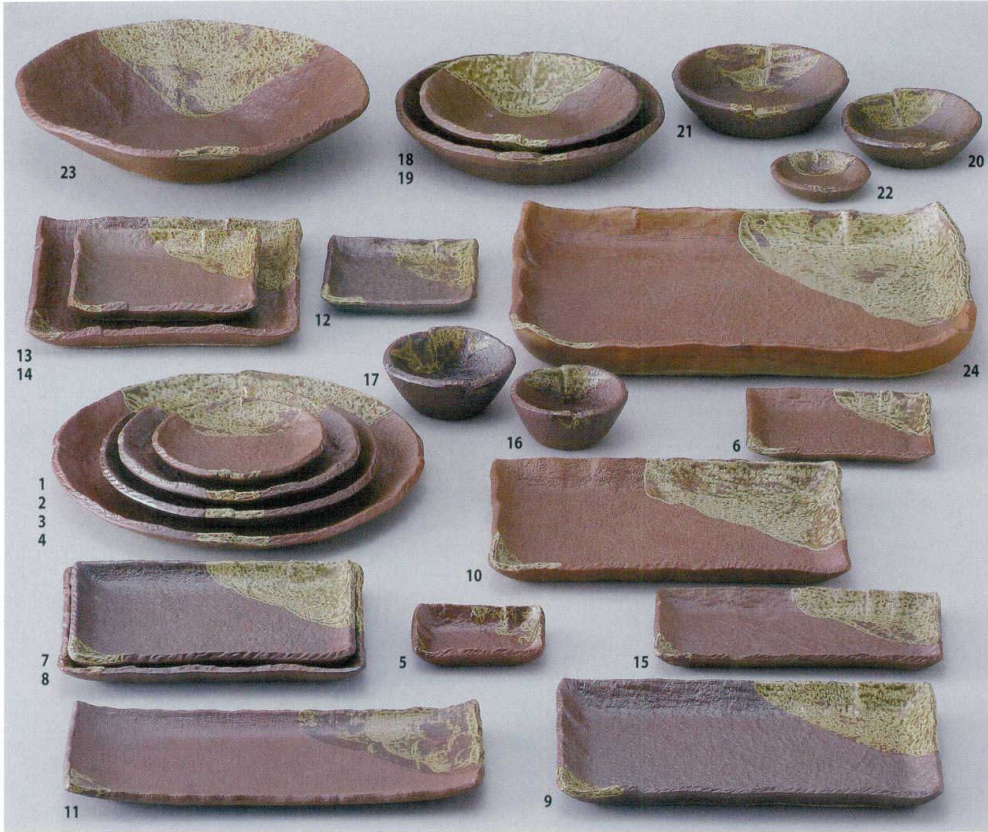

Catalogue No.

20151-499

黄瀬戸流 / 雲海 499

和陶
オープン

給食食器

黄瀬戸流

- ①49901-316 **580円** 253147951
  丸銘々皿 (131×20mm)
- ②49902-316 **850円** 253147952
  6.0丸皿 (180×22mm)
- ③49903-316 **1,450円** 253147953
  7.0丸皿 (220×23mm)
- ④49904-316 **2,770円** 253147954
  9.0丸皿 (288×26mm)
- ⑤49905-316 **370円** 253147955
  長角小皿 (96×73×21mm)
- ⑥49906-316 **600円** 253147956
  長角銘々皿 (149×112×15mm)
- ⑦49907-316 **1,070円** 253147957
  7.0長角皿 (205×144×22mm)
- ⑧49908-316 **1,320円** 253147958
  8.0長角皿 (217×163×23mm)
- ⑨49909-316 **1,800円** 253147959
  9.0長角皿 (264×158×24mm)
- ⑩49910-316 **2,400円** 253147960
  9.5長角皿 (265×181×24mm)
- ⑪49911-316 **1,280円** 253147961
  さんま皿 (291×125×28mm)
- ⑫49912-316 **640円** 253147962
  正角銘々皿 (126×126×25mm)
- ⑬49913-316 **880円** 253147963
  正角5.5皿 (145×145×25mm)
- ⑭49914-316 **2,550円** 253147964
  正角8.0皿 (217×217×27mm)
- ⑮49915-316 **860円** 253147966
  付出皿 (206×104×20mm)
- ⑯49916-316 **600円** 253147970
  3.0小鉢 (92×40mm)
- ⑰49917-316 **730円** 253147971
  3.3小鉢 (101×43mm)
- ⑱49918-316 **1,800円** 253147972
  6.5丸鉢 (191×46mm)
- ⑲49919-316 **2,550円** 253147973
  8.0丸鉢 (232×51mm)
- ⑳49920-316 **940円** 253147975
  玉割 (120×31mm)
- ㉑49921-316 **1,200円** 253147976
  剥身鉢 (152×40mm)
- ㉒49922-316 **390円** 253147977
  千代口 (84×20mm)
- ㉓49923-316 **6,800円** 253147978
  10号平鉢 (295×62mm)
- ㉔49924-316 **6,800円** 253147979
  長角大鉢 (372×280×48mm)