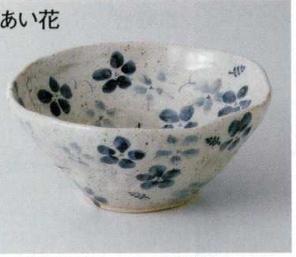

050 ■ 組鉢 中

- 丸皿
長角皿特大
変形皿大
- 大鉢
多用鉢
組鉢
- 刺身鉢
向付
- 小鉢
- 小付
珍味
円菓子
- 器向
小吸物碗
むし碗
- 土瓶むし
- 天ぷら皿
香水
- 付出皿
焼物皿
惣皿(代用)
- 鉢皿(専用)
のり皿・角皿
仕切付焼物皿
- 変形皿小
小皿
丸皿
- 組皿
角皿
長角皿
- 萬古焼大皿
見立て鉢
皿
- 松花堂
- 酒器
フリーカップ
- 香置
調味料槽
調味入
- 青円湯呑
長湯呑
組湯呑
- 夫婦湯呑
煎茶
ポット
- 急須
土瓶
- 飯碗
茶碗
- 丼
多用丼
多用碗
- 麵皿・反丼
飯丼・飯器
- ソバ小物
仕切菜鉢皿
レンジ
- 灰皿

錆巻
05001-086 **1,400円** 260885001 ボール(小) (115×63mm)
05002-086 **1,860円** 260885002 ボール(中) (154×75mm)
05003-086 **3,200円** 260885003 ボール(大) (203×85mm)

黄地天目十草
05004-036 **1,300円** 250324120 4.0鉄鉢 (120×50mm)
05005-036 **1,800円** 250324121 5.0鉄鉢 (152×50mm)
05006-036 **2,000円** 250324122 6.0鉄鉢 (178×56mm)
05007-036 **3,300円** 250324123 7.0鉄鉢 (210×64mm)