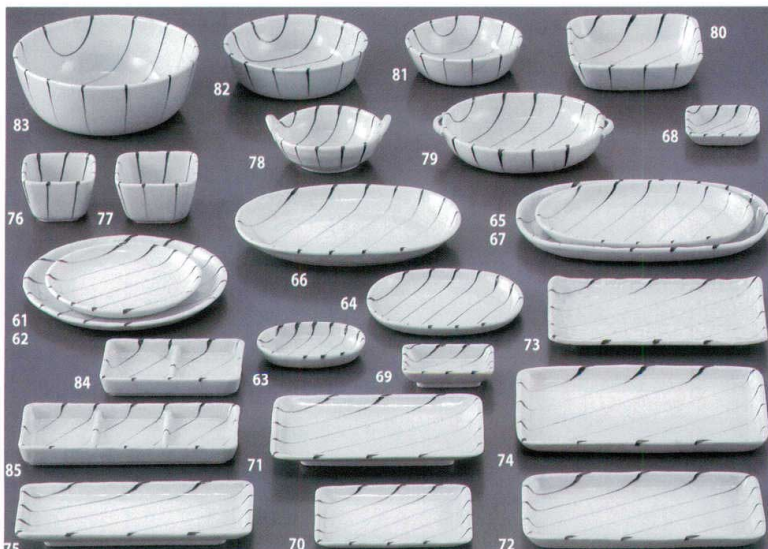

1. **ストライプ**
- ① 51761-316 **740円** 253151861 5.5丸皿(162×16mm)
  - ② 51762-316 **1,500円** 253151862 7.0丸皿(210×19mm)
  - ③ 51763-316 **460円** 253151863 小判型小皿(108×81×17mm)
  - ④ 51764-316 **680円** 253151864 小判型銘々皿(158×134×14mm)
  - ⑤ 51765-316 **1,250円** 253151865 小判型8.0皿(232×162×20mm)
  - ⑥ 51766-316 **1,380円** 253151866 小判8.0深皿(236×173×30mm)
  - ⑦ 51767-316 **1,600円** 253151867 小判型9.0皿(268×180×21mm)
  - ⑧ 51768-316 **460円** 253151868 角小皿(82×82×19mm)
  - ⑨ 51769-316 **280円** 253151869 長角小皿(90×63×24mm)
  - ⑩ 51770-316 **600円** 253151870 長角銘々皿(143×111×13mm)
  - ⑪ 51771-316 **740円** 253151871 7.0長角皿(200×127×24mm)
  - ⑫ 51772-316 **1,100円** 253151872 8.0長角皿(222×129×18mm)
  - ⑬ 51773-316 **1,260円** 253151873 8.0浜付長角皿(219×143×23mm)
  - ⑭ 51774-316 **1,600円** 253151874 9.0長角皿(242×169×18mm)
  - ⑮ 51775-316 **660円** 253151875 付出皿(213×100×24mm)
  - ⑯ 51776-316 **460円** 253151876 3.3角小鉢(79角×55mm)
  - ⑰ 51777-316 **600円** 253151877 3.6角小鉢(89角×56mm)
  - ⑱ 51778-316 **830円** 253151878 手付小鉢(138×118×54mm)
  - ⑲ 51779-316 **1,250円** 253151879 手付多用鉢(200×163×39mm)
  - ㉑ 51780-316 **1,500円** 253151880 大角鉢(154×154×41mm)
  - ㉒ 51781-316 **920円** 253151881 4.5ボール(134×41mm)
  - ㉓ 51782-316 **1,500円** 253151882 5.5ボール(166×49mm)
  - ㉔ 51783-316 **5,000円** 253151883 7.0ボール(210×76mm)
  - ㉕ 51784-316 **690円** 253151884 二品皿(138×94×25mm)
  - ㉖ 51785-316 **830円** 253151885 三品皿(209×93×26mm)