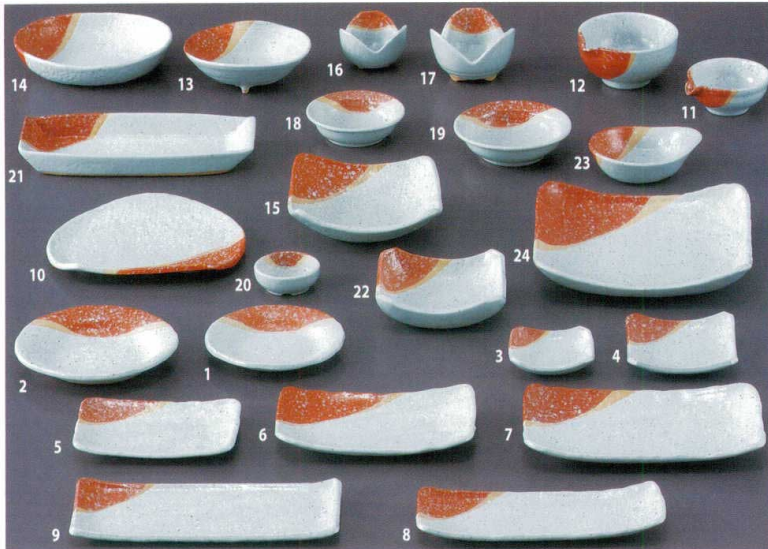

和陶
オープン
給食食器

- なごみ**
- ① 51701-316 **1,030円** 253151401 布目4.5丸皿(137×20mm)
 - ② 51702-316 **1,400円** 253151402 布目5.5丸皿(163×24mm)
 - ③ 51703-316 **560円** 253151403 正角3.0皿(88×88×20mm)
 - ④ 51704-316 **800円** 253151404 正角4.0皿(110×110×25mm)
 - ⑤ 51705-316 **850円** 253151405 5.5長角皿(160×110×15mm)
 - ⑥ 51706-316 **1,170円** 253151406 7.0長角皿(193×123×23mm)
 - ⑦ 51707-316 **1,690円** 253151407 8.0長角皿(233×140×28mm)
 - ⑧ 51708-316 **1,230円** 253151408 付出皿(230×87×20mm)
 - ⑨ 51709-316 **1,400円** 253151409 鮎皿(250×105×10mm)
 - ⑩ 51710-316 **2,220円** 253151410 半月浜付7.0皿(210×180×24mm)
 - ⑪ 51711-316 **800円** 253151411 片口3.0鉢(117×95×41mm)
 - ⑫ 51712-316 **1,170円** 253151412 片口4.0鉢(125×115×59mm)
 - ⑬ 51713-316 **1,690円** 253151413 片押5.0鉢(148×133×51mm)
 - ⑭ 51714-316 **2,060円** 253151414 小判6.0鉢(185×165×38mm)
 - ⑮ 51715-316 **2,100円** 253151415 菱形7.0鉢(210×177×50mm)
 - ⑯ 51716-316 **850円** 253151416 三葉小鉢小(80×80×50mm)
 - ⑰ 51717-316 **1,170円** 253151417 三葉小鉢大(100×100×63mm)
 - ⑱ 51718-316 **850円** 253151418 測付3.6浅鉢(110×30mm)
 - ⑲ 51719-316 **1,170円** 253151419 測付4.3浅鉢(130×34mm)
 - ⑳ 51720-316 **560円** 253151420 三足丸千代口(70×24mm)
 - ㉑ 51721-316 **2,220円** 253151421 舟型8.5鉢(260×120×28mm)
 - ㉒ 51722-316 **1,540円** 253151422 正角4.5鉢(135×135×38mm)
 - ㉓ 51723-316 **750円** 253151423 香水(128×105×38mm)
 - ㉔ 51724-316 **3,970円** 253151424 正角10.0皿(230×230×49mm)