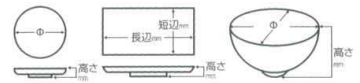

Catalogue No.
20151-52

052 刺身鉢

- 丸皿
長角皿特大
変形皿大
- 大鉢
多用鉢
相鉢
- 刺身鉢
向付**
- 小鉢
- 小付
珍味
円菓子
- 蓋向
小吸物鉢
むし碗
- 土瓶むし
- 天ぷら皿
香水
- 付出皿
残物皿
惣皿千代口
- 鮎皿・さんま皿
のり皿・角皿
仕切付残物皿
- 梨型皿小
小皿
丸皿
- 組皿
角皿
長角皿
- 菓古焼大皿
見立て鉢
皿
- 松花堂
- 酒器
フリーカップ
- 香置
調味料揃
調味入
- 寿司湯呑
長湯呑
組湯呑
- 夫婦湯呑
煎茶
ポット
- 急須
土瓶
- 飯碗
茶碗
- 丼
多用丼
多用碗
- 種皿・反丼
飯弁・飯器
- ソバ小物
仕切栗味皿
レンジ
- 灰皿

刺身鉢

新鮮な旬の味と個性豊かな
形や色彩を楽しむ多彩な刺身鉢
を厳選して揃えました。

05201-186 8,000円 251800601
手造り備前風角尺一盛鉢(288×214×86mm)
05202-186 1,050円 251800602
備前風長角千代口(98×78×29mm)

05203-076 6,500円 250700609
古染山水舟型向付(162×110×57mm)
05204-076 2,000円 250700610
古染山水舟型千代口(85×68×32mm)

05205-456 5,500円 254500607
織部舟型刺身鉢(195×130×45mm)
05206-456 1,700円 254500608
織部舟型千代口(120×85×40mm)

05207-306 5,400円 253000603
手造り織部高台皿(175×175×40mm)
05208-306 830円 253000604
織部丸千代口(70×33mm)

05209-126 4,600円 251248701
織部水車四方刺身鉢(180×40mm)
05210-126 930円 251248710
織部梅紋千代口(80×30mm)