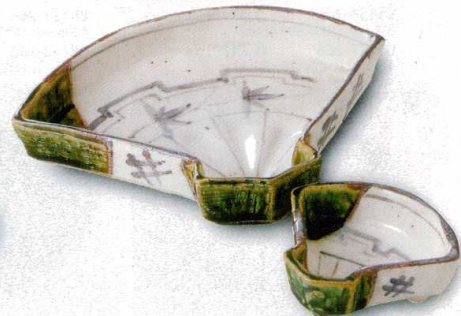

Catalogue No.
20151-52

052 刺身鉢

- 丸皿
長角皿特大
変形皿大
- 大鉢
多用鉢
相鉢
- 刺身鉢
向付**
- 小鉢
- 小付
珍味
円菓子
- 蓋向
小吸物鉢
むし碗
- 土瓶むし
- 天ぷら皿
香水
- 付出皿
残物皿
惣皿千代口
- 鮎皿・さんま皿
のり皿・角皿
仕切付残物皿
- 梨型皿小
小皿
丸皿
- 組皿
角皿
長角皿
- 菓古焼大皿
見立て鉢
皿
- 松花堂
- 酒器
フリーカップ
- 香置
調味料揃
調味入
- 寿司湯呑
長湯呑
組湯呑
- 夫婦湯呑
煎茶
ポット
- 急須
土瓶
- 飯碗
茶碗
- 丼
多用丼
多用碗
- 種皿・反丼
飯弁・飯器
- ソバ小物
仕切栗味皿
レンジ
- 灰皿

刺身鉢

新鮮な旬の味と個性豊かな
形や色彩を楽しむ多彩な刺身鉢
を厳選して揃えました。

05201-186 8,000円 251800601
手造り備前風角尺一盛鉢(288×214×86mm)
05202-186 1,050円 251800602
備前風長角千代口(98×78×29mm)

05203-076 6,500円 250700609
古染山水舟型向付(162×110×57mm)
05204-076 2,000円 250700610
古染山水舟型千代口(85×68×32mm)

05205-456 5,500円 254500607
織部舟型刺身鉢(195×130×45mm)
05206-456 1,700円 254500608
織部舟型千代口(120×85×40mm)

05207-306 5,400円 253000603
手造り織部高台皿(175×175×40mm)
05208-306 830円 253000604
織部丸千代口(70×33mm)

05209-126 4,600円 251248701
織部水車四方刺身鉢(180×40mm)
05210-126 930円 251248710
織部梅紋千代口(80×30mm)