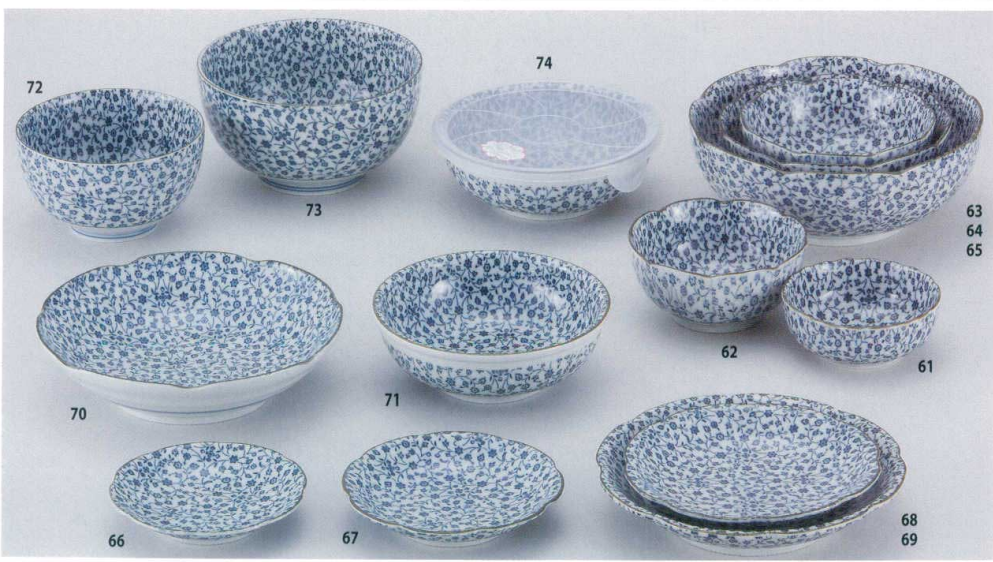

Catalogue No.  
20151-529

灰釉荒土 / ブルースイート / 藍染 小花 ■ 529

- 灰釉荒土**
- ① 52901-456 **1,550円** 254553064  
6.0丸皿 (195×33mm)
  - ② 52902-456 **2,300円** 254553065  
7.0丸皿 (225×33mm)
  - ③ 52903-456 **4,250円** 254553066  
8.0丸皿 (255×35mm)
  - ④ 52904-456 **7,200円** 254553067  
9.0丸皿 (290×43mm)
  - ⑤ 52905-456 **850円** 254553068  
3.0ボール (97×47mm)
  - ⑥ 52906-456 **1,000円** 254553069  
4.0ボール (127×45mm)
  - ⑦ 52907-456 **1,600円** 254553070  
5.5ボール (175×60mm)
  - ⑧ 52908-456 **3,300円** 254553071  
6.5ボール (203×75mm)
  - ⑨ 52909-456 **2,150円** 254553073  
蓋付飯器 (125×98mm)
  - ⑩ 52910-456 **1,750円** 254553074  
飯器・身 (110×83mm)

和陶  
オープン  
給食食器

- ブルースイート**
- ③① 52931-306 **240円** 253052161  
蕃薇4.8皿 (150×150×25mm)
  - ③② 52932-306 **560円** 253052162  
蕃薇6.0皿 (210×210×28mm)
  - ③③ 52933-306 **1,250円** 253052163  
蕃薇9.0皿 (275×275×30mm)
  - ③④ 52934-306 **750円** 253052164  
7.0角皿 (215×140×30mm)
  - ③⑤ 52935-306 **720円** 253052165  
さんま皿 (270×120×30mm)
  - ③⑥ 52936-306 **320円** 253052168  
4.0小鉢 (123×65mm)
  - ③⑦ 52937-306 **240円** 253052169  
4.0浅鉢 (138×130×35mm)
  - ③⑧ 52938-306 **320円** 253052170  
5.0浅鉢 (163×150×45mm)
  - ③⑨ 52939-306 **220円** 253052171  
3.3平鉢 (110×30mm)
  - ④① 52940-306 **380円** 253052172  
5.0平鉢 (165×40mm)
  - ④② 52941-306 **1,350円** 253052173  
7.0平鉢 (220×55mm)
  - ④③ 52942-306 **280円** 253052175  
3.5ボール (120×50mm)
  - ④④ 52943-306 **340円** 253052176  
4.0ボール (133×55mm)
  - ④⑤ 52944-306 **540円** 253052177  
5.0ボール (170×62mm)