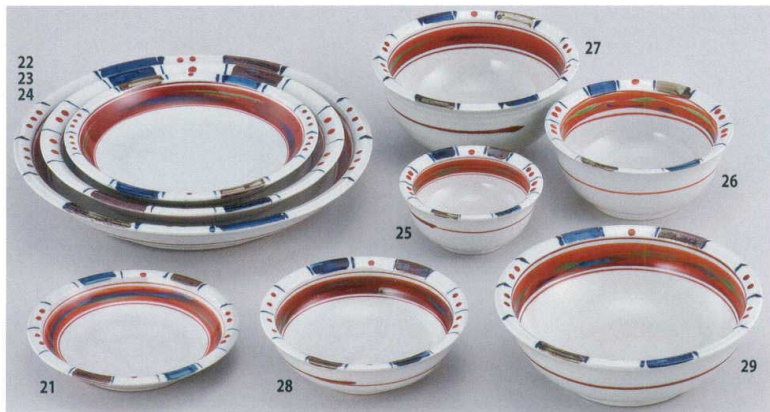

Catalogue No.  
20151-537

窯変山水 / まどか / 丸紋万暦 / イルタ白磁 **537**

和陶  
オープン  
給食食器

- 窯変山水**
- ① 53701-186 **680円** 251855761 4.0ボール (115×45mm)
  - ② 53702-186 **1,150円** 251855762 5.0ボール (160×65mm)
  - ③ 53703-186 **2,100円** 251855763 6.0ボール (185×83mm)
  - ④ 53704-186 **3,050円** 251855764 7.0ボール (215×84mm)
  - ⑤ 53705-186 **1,300円** 251855765 4.3多用井 (132×83mm)
  - ⑥ 53706-186 **1,850円** 251855766 5.5深口多用井 (170×90mm)
  - ⑦ 53707-186 **2,350円** 251855767 6.0多用井 (200×90mm)
  - ⑧ 53708-186 **1,850円** 251855768 切立蓋井 (170×110mm)
  - ⑨ 53709-186 **1,850円** 251855769 高浜蓋井 (158×113mm)
  - ⑩ 53710-186 **630円** 251855770 そば千代口 (83×68mm)
  - ⑪ 53711-186 **900円** 251855771 そば徳利 (78×75mm・170cc)
  - ⑫ 53712-186 **480円** 251855772 やくみ皿 (87mm)

- まどか**
- ⑳ 53721-186 **1,900円** 251852401 6½時バン皿 (170×30mm)
  - ㉑ 53722-186 **2,700円** 251852402 8時ミート皿 (215×36mm)
  - ㉒ 53723-186 **4,000円** 251852403 10時ミート皿 (260×42mm)
  - ㉓ 53724-186 **8,300円** 251852404 12時ディナー皿 (305×50mm)
  - ㉔ 53725-186 **1,650円** 251852405 5時ボール (120×50mm)
  - ㉕ 53726-186 **2,700円** 251852406 6時ボール (155×65mm)
  - ㉖ 53727-186 **3,550円** 251852407 7時ボール (180×77mm)
  - ㉗ 53728-186 **2,500円** 251852409 6時おしやれ鉢 (165×52mm)
  - ㉘ 53729-186 **3,800円** 251852410 8時おしやれ鉢 (210×67mm)

- イルタ白磁**
- ① 53761-226 **1,500円** 252253501 四角鉢 (中) (135×135×50mm)
  - ② 53762-226 **4,000円** 252253502 四角鉢 (大) (215×215×45mm)
  - ③ 53763-226 **550円** 252253503 8cmボール (80×72×35mm)
  - ④ 53764-226 **900円** 252253504 10.5cmボール (106×90×56mm)
  - ⑤ 53765-226 **1,600円** 252253505 長角皿 (細) (255×87×25mm)
  - ⑥ 53766-226 **2,000円** 252253506 長角皿 (277×136×35mm)
  - ⑦ 53767-226 **1,800円** 252253507 18cm正角皿 (180×180×19mm)
  - ⑧ 53768-226 **4,250円** 252253508 25.5cm正角皿 (255×255×25mm)
  - ⑨ 53769-226 **550円** 252253509 9cmナデ角皿 (90×90×17mm)
  - ⑩ 53770-226 **1,200円** 252253510 14cmナデ角皿 (140×140×18mm)