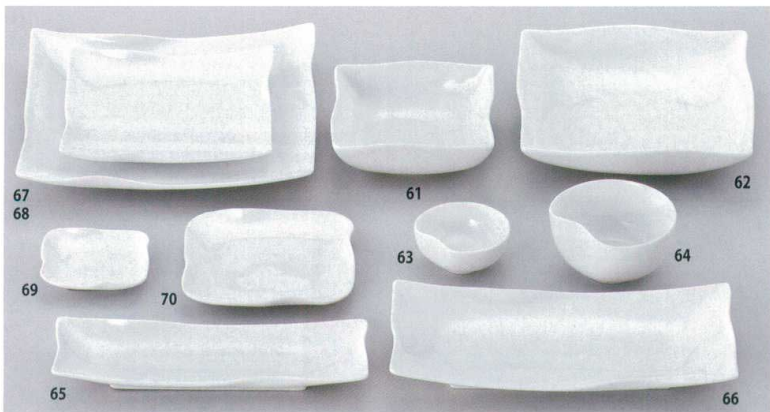

- まどか**
- ⑳ 53721-186 **1,900円** 251852401 6½時バン皿 (170×30mm)
  - ㉑ 53722-186 **2,700円** 251852402 8時ミート皿 (215×36mm)
  - ㉒ 53723-186 **4,000円** 251852403 10時ミート皿 (260×42mm)
  - ㉓ 53724-186 **8,300円** 251852404 12時ディナー皿 (305×50mm)
  - ㉔ 53725-186 **1,650円** 251852405 5時ボール (120×50mm)
  - ㉕ 53726-186 **2,700円** 251852406 6時ボール (155×65mm)
  - ㉖ 53727-186 **3,550円** 251852407 7時ボール (180×77mm)
  - ㉗ 53728-186 **2,500円** 251852409 6時おしやれ鉢 (165×52mm)
  - ㉘ 53729-186 **3,800円** 251852410 8時おしやれ鉢 (210×67mm)

- 丸紋万暦**
- ① 53741-186 **1,100円** 251855741 4.0浅ボール (115×46mm)
  - ② 53742-186 **2,550円** 251855742 7.0浅ボール (200×70mm)
  - ③ 53743-186 **1,350円** 251855743 4.0深ボール (117×72mm)
  - ④ 53744-186 **2,300円** 251855744 5.0深ボール (153×86mm)
  - ⑤ 53745-186 **2,600円** 251855745 6.0深ボール (185×85mm)
  - ⑥ 53746-186 **1,950円** 251855746 5.0深井 (157×80mm)
  - ⑦ 53747-186 **2,600円** 251855747 5.5深井 (175×85mm)
  - ⑧ 53748-186 **1,850円** 251855748 4.5玉測井 (138×73mm)
  - ⑨ 53749-186 **2,650円** 251855749 5.5玉測井 (175×85mm)
  - ⑩ 53750-186 **3,200円** 251855750 6.3玉測井 (192×90mm)
  - ⑪ 53751-186 **1,750円** 251855751 4.5反多用井 (131×138mm)
  - ⑫ 53752-186 **1,780円** 251855752 4.8多用井 (136×83mm)
  - ⑬ 53753-186 **1,800円** 251855753 5.0反種井 (160×80mm)
  - ⑭ 53754-186 **2,050円** 251855754 5.5反種井 (174×87mm)
  - ⑮ 53755-186 **2,900円** 251855755 反7.0井 (212×90mm)

- イルタ白磁**
- ① 53761-226 **1,500円** 252253501 四角鉢 (中) (135×135×50mm)
  - ② 53762-226 **4,000円** 252253502 四角鉢 (大) (215×215×45mm)
  - ③ 53763-226 **550円** 252253503 8cmボール (80×72×35mm)
  - ④ 53764-226 **900円** 252253504 10.5cmボール (106×90×56mm)
  - ⑤ 53765-226 **1,600円** 252253505 長角皿 (細) (255×87×25mm)
  - ⑥ 53766-226 **2,000円** 252253506 長角皿 (277×136×35mm)
  - ⑦ 53767-226 **1,800円** 252253507 18cm正角皿 (180×180×19mm)
  - ⑧ 53768-226 **4,250円** 252253508 25.5cm正角皿 (255×255×25mm)
  - ⑨ 53769-226 **550円** 252253509 9cmナデ角皿 (90×90×17mm)
  - ⑩ 53770-226 **1,200円** 252253510 14cmナデ角皿 (140×140×18mm)