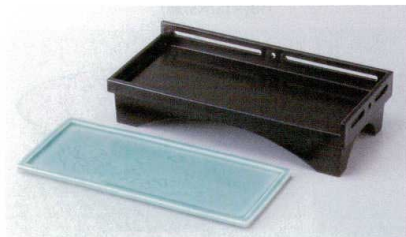

55411-566 **2,380円** 26565411 [A] 朝日盛器 黒 (260×125×55mm)
55412-566 **2,530円** 26565412 [陶] 朝日盛器用陶板 グリーン波千鳥 (249×110×9mm)