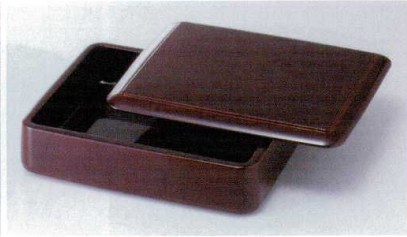

55418-566 **3,200円** 26565418 [A] D.X長手特上桶 溜内漆調黒 オヤ (270×212×75mm)
55419-566 **2,070円** 26565419 [A] D.X長手特上桶 溜内漆調黒 フタ (270×212×15mm)