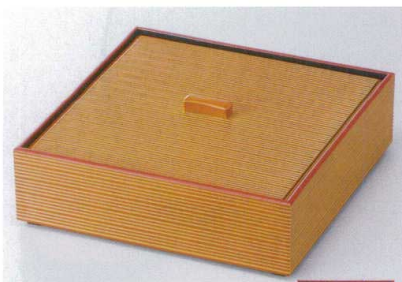

55716-566  
1,600円<sup>265655716</sup>  
▲ 7寸角千筋弁当 溜(固定仕切)  
(210×210×55mm)

55717-566  
1,970円<sup>265655717</sup>  
▲ 8寸角千筋固定弁当 朱牡丹  
(245×245×60mm)

55718-566  
2,170円<sup>265655718</sup>  
▲ 8寸角木目松花堂 黒天朱(仕切付)  
(240×240×60mm)

55719-566  
2,700円<sup>265655719</sup>  
▲ 8.5寸新布目松花堂 黒溜朱(仕切付)  
(256×256×63mm)

55720-566  
3,770円<sup>265655720</sup>  
▲ 8.5寸角御膳松花堂 溜布目(仕切付)  
(255×255×65mm)

55721-566  
4,700円<sup>265655721</sup>  
▲ 8寸武蔵野弁当 春慶(D.X朱天黒仕切付)  
(235×235×68mm)