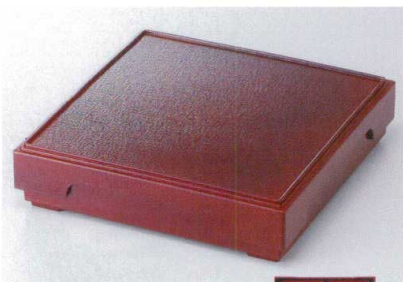

55720-566
3,770円²⁶⁵⁶⁵⁵⁷²⁰
▲ 8.5寸角御膳松花堂 溜布目(仕切付)
(255×255×65mm)