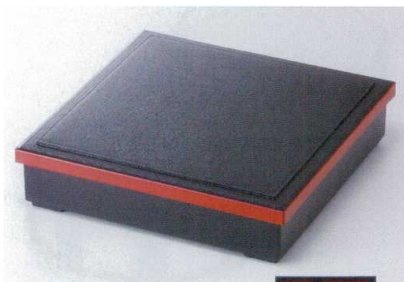

▲ 5.5寸ヘギ目丸重 黒内朱

55713-566  
2,250円<sup>265655713</sup>  
1段(深型) 1段セット(深親+蓋)  
(160φ×80mm)  
55714-566  
3,650円<sup>265655714</sup>  
2段(深・浅型) 2段セット(仕切1ヶ付)  
(160φ×123mm)

55715-566  
4,050円<sup>265655715</sup>  
▲ ひょうたん弁当 朱かすみ内黒塗  
(168φ×170mm)

55716-566  
1,600円<sup>265655716</sup>  
▲ 7寸角千筋弁当 溜(固定仕切)  
(210×210×55mm)

55717-566  
1,970円<sup>265655717</sup>  
▲ 8寸角千筋固定弁当 朱牡丹  
(245×245×60mm)

55718-566  
2,170円<sup>265655718</sup>  
▲ 8寸角木目松花堂 黒天朱(仕切付)  
(240×240×60mm)