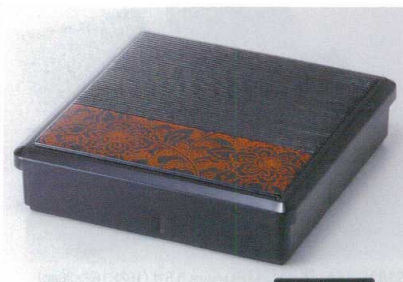

▲ 5.5寸ヘギ目丸重 黒内朱

55713-566  
2,250円<sup>265655713</sup>  
1段(深型) 1段セット(深親+蓋)  
(160φ×80mm)  
55714-566  
3,650円<sup>265655714</sup>  
2段(深・浅型) 2段セット(仕切1ヶ付)  
(160φ×123mm)

55715-566  
4,050円<sup>265655715</sup>  
▲ ひょうたん弁当 朱かすみ内黒塗  
(168φ×170mm)

55716-566  
1,600円<sup>265655716</sup>  
▲ 7寸角千筋弁当 溜(固定仕切)  
(210×210×55mm)

55717-566  
1,970円<sup>265655717</sup>  
▲ 8寸角千筋固定弁当 朱牡丹  
(245×245×60mm)

55718-566  
2,170円<sup>265655718</sup>  
▲ 8寸角木目松花堂 黒天朱(仕切付)  
(240×240×60mm)