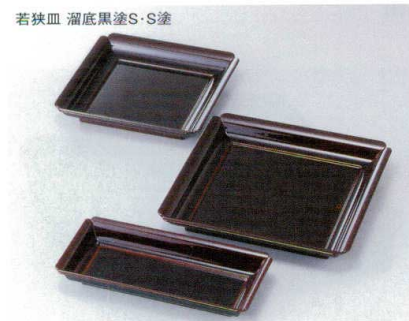

1. 若狭皿 溜底黒塗 S-S塗
- 55822-566 **3,520円** 265655822 [A] 7寸(200×200×33mm)
  - 55823-566 **3,930円** 265655823 [A] 8寸(236×236×33mm)
  - 55824-566 **2,050円** 265655824 [T/A] 8寸長手(232×110×34mm)