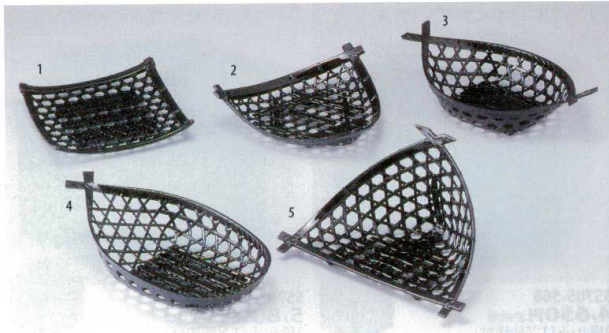

Catalogue No.
20151-558

558 ■旅館小物

- 椀
- 飯器
- そば小物
- うなぎ・丼
- 寿司
- 盛鉢
- 盛皿
- 松花堂
- 松花堂 弁当
- 旅館小物**
- 会席鉢
- 定食鉢
- 卓上小物
- 鉢
- 膳
- 膳椅子
- 茶托
- 銘々皿
- スプーン
- レンジ
- 漆器
- 木製品
- 会席鉢
- 鉢・皿
- 茶托

- ① 55801-566 **900円** 265655801 [A] 6寸角竹皿 茶パール(166×166×30mm)
- ② 55802-566 **900円** 265655802 [A] 三角平皿 茶パール(205×197×54mm)
- ③ 55803-566 **900円** 265655803 [A] 両舟かご 茶パール(253×148×70mm)
- ④ 55804-566 **900円** 265655804 [A] 舟型かご 茶パール(260×150×68mm)
- ⑤ 55805-566 **1,150円** 265655805 [A] 三角かご 茶パール(242×147×137mm)

- [A] 片手かご
- 55806-566 **420円** 265655806 3.5寸溜(116×103×27mm)
 - 55807-566 **500円** 265655807 4寸溜(137×121φ×44mm)
 - 55808-566 **590円** 265655808 5寸茶パール(168×150φ×40mm)
 - 55809-566 **700円** 265655809 6寸茶パール(195×179φ×44mm)
 - 55810-566 **830円** 265655810 7寸茶パール(229×207φ×50mm)

- [A] 手付かご 朱(折畳式)
- 55811-566 **1,200円** 265655811 小(197×180×135mm)
 - 55812-566 **1,550円** 265655812 大(230×210×155mm)

- [A] 一休籠
- 55813-566 **1,250円** 265655813 (小)黒(95×165×130mm)
 - 55814-566 **2,500円** 265655814 (大)溜(150×233×160mm)