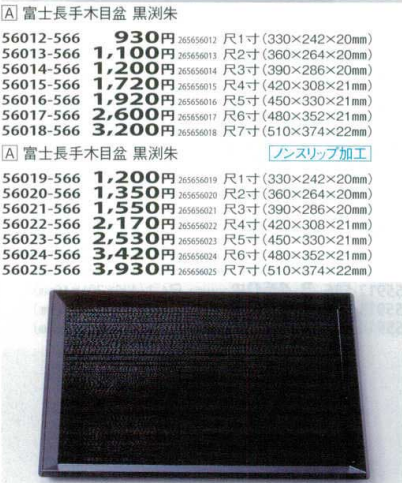

A 富士長手木目盆 黒測朱 ノンスリップ加工
56019-566 **1,200円** 26556019 尺1寸 (330×242×20mm)
56020-566 **1,350円** 26556020 尺2寸 (360×264×20mm)
56021-566 **1,550円** 26556021 尺3寸 (390×286×20mm)
56022-566 **2,170円** 26556022 尺4寸 (420×308×21mm)
56023-566 **2,530円** 26556023 尺5寸 (450×330×21mm)
56024-566 **3,420円** 26556024 尺6寸 (480×352×21mm)
56025-566 **3,930円** 26556025 尺7寸 (510×374×22mm)