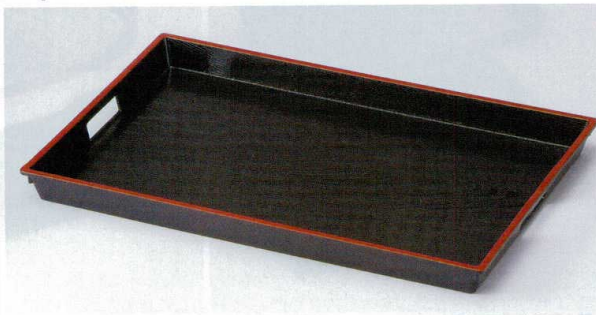

- [A] ABS木目脇取盆 黒天朱
- 56227-566 **4,030円** 265656227 R7寸 (513×342×38mm)
- 56228-566 **4,450円** 265656228 R8寸 (544×362×39mm)
- 56229-566 **5,060円** 265656229 R9寸 (575×363×43mm)
- 56230-566 **5,680円** 265656230 2R (606×393×45mm)
- 56231-566 **6,720円** 265656231 2R3寸 (700×426×58mm)