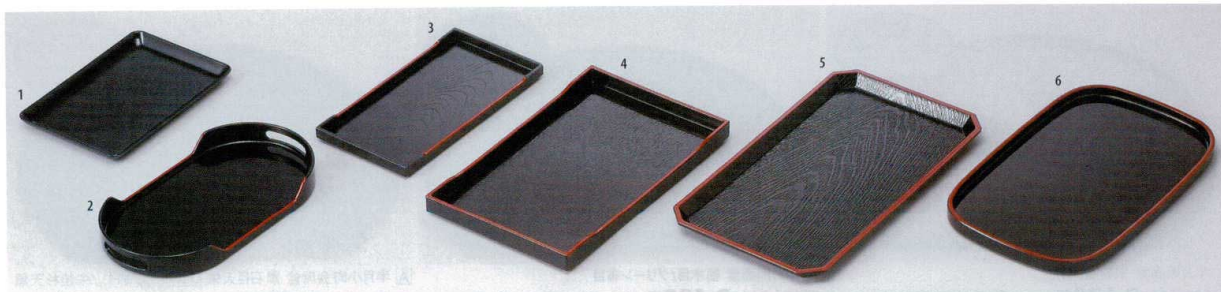

Catalogue No.
20151-562

562 ■ 卓上小物・盆

- 椀
- 飯器
- そば小物
- うな重・丼
- 寿司
- 盛焼
- 盛皿
- 松花堂
- 松花堂 弁当
- 旅館小物
- 会席盆
- 定食盆
- 卓上小物 盆**
- 膳
- 座椅子
- 茶托
- 銘々皿
- スプーン
- レンゲ
- 漆器
- 木製品
- 会席盆
- 盆・皿
- 茶托

- ① 56201-566 **830円** 265656201
[A] 名刺盆 黒 7寸 (209×145×15mm)
- ② 56202-566 **880円** 265656202
[A] 小判カスター盆 黒天朱 (230×130×25mm)
- ③ 56203-566 **520円** 265656203
[M] お好み木目カスター盆 黒天朱 (210×110×15mm)
- ④ 56204-566 **780円** 265656204
[A] 8.5寸お好み木目カスター盆 黒天朱 (255×160×15mm)
- ⑤ 56205-566 **1,000円** 265656205
[A] F0寸スミ切盆 黒天朱 (305×168×14mm)
- ⑥ 56206-566 **930円** 265656206
[A] ミニくつわ小判盆 茶パール天朱 (270×270×16mm)

- 56207-566 **3,000円** 265656207
[A] ニュー着箱 うるみ(楊子入付) (275×100×72mm)
- 56208-566 **3,000円** 265656208
[A] 挽杉はし箱 黒天朱 (楊子入付) (283×100×75mm)
- 56209-566 **1,300円** 265656209
[A] 竹型はし立て 新溜 (80φ×118mm)
- 56210-566 **1,920円** 265656210
[A] 元禄はし立て 新溜 (119φ×104mm)
- 56211-566 **730円** 265656211
[A] サーバーレスト マロン (255×89×47mm)
- 56212-566 **1,720円** 265656212
[A] サーバーレスト 花梨 (255×89×47mm)