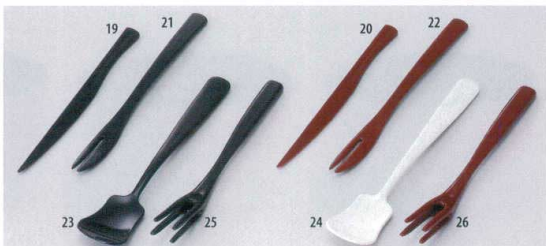

Catalogue No.
20151-565

スプーン・レンゲ ■ 565

【A】茶碗蒸しスプーン(131×27mm)
① 56501-566 135円 赤
② 56502-566 200円 黒
③ 56503-566 200円 グリーン
④ 56504-566 330円 朱塗
⑤ 56505-566 330円 黒塗
⑥ 56506-566 340円 瀧塗

【A】新スプーン(136×30mm)
⑦ 56507-566 395円 朱塗
⑧ 56508-566 395円 黒塗
⑨ 56509-566 395円 新溜

⑩ 56510-566 190円 竹 お玉スプーン(130×30mm)
⑪ 56511-566 210円 竹 蒸しスプーン(140×30mm)
⑫ 56512-566 240円 竹 煮豆スプーン(137×36mm)

【A】ピーナッツスプーン(小)(133×29mm) ⑬ 56513-566 530円 黒内朱
⑭ 56514-566 530円 朱内黒
【A】ピーナッツスプーン(大)(171×43mm) ⑮ 56515-566 595円 黒内朱
⑯ 56516-566 595円 朱内黒
【A】お玉スプーン(200×57mm) ⑰ 56517-566 775円 黒内朱
⑱ 56518-566 775円 朱内黒