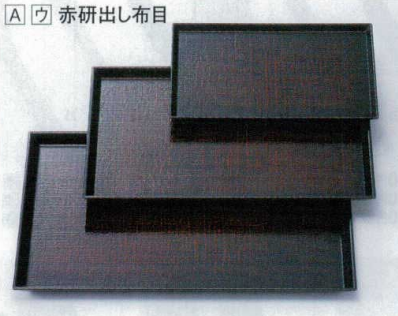

木 漆 羽反長細盆

A U 赤研出し布目

56811-556 **1,200円** 25.5cm長盆 (255×183×14mm)
56812-556 **2,300円** 34.5cm長会席 (345×247×18mm)
56813-556 **2,600円** 39cm長会席 (390×280×20mm)