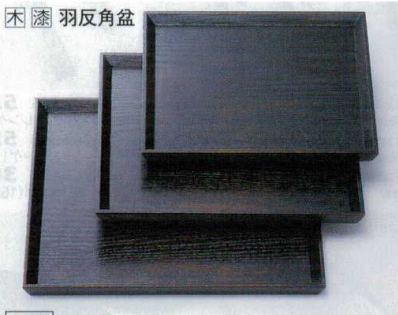

木 漆 羽反長盆

木 漆 羽反角盆

中国製

56819-556 **2,200円** 27cm角盆 (270×270×20mm)
56820-556 **2,350円** 30cm角盆 (300×300×20mm)
56821-556 **2,500円** 33cm角盆 (330×330×20mm)