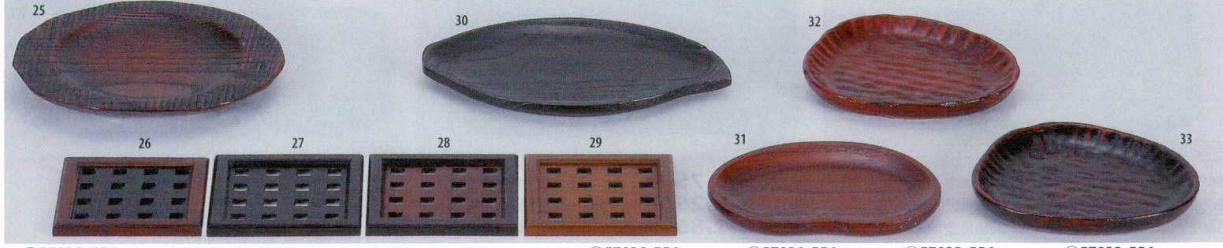

㉓57025-556 **1,650円** 265557025 木 漆 荒挽き小判皿 (175×145×18mm) (茶托・ソーサー兼用)
㉔57026-556 **500円** 265557026 木 漆 彩リコースター内黒(105×105×8mm)
㉕57027-556 **500円** 265557027 木 漆 彩リコースター総黒(105×105×8mm)
㉖57028-556 **500円** 265557028 木 漆 彩リコースター洞黒(105×105×8mm)
㉗57029-556 **500円** 265557029 木 漆 彩リコースター總すり(105×105×8mm)
㉘57030-556 **1,700円** 265557030 木 漆 木の葉皿21cm (220×135×15mm) (茶托・ソーサー兼用)
㉙57031-556 **1,600円** 265557031 木 漆 そら豆皿17cm (165×120×15mm) (茶托・ソーサー兼用)
㉚57032-556 **1,800円** 265557032 木 漆 たたき彫15cm皿根来 (155×145×20mm) (茶托・ソーサー兼用)
㉛57033-556 **1,800円** 265557033 木 漆 たたき彫15cm皿囉 (155×145×20mm) (茶托・ソーサー兼用)