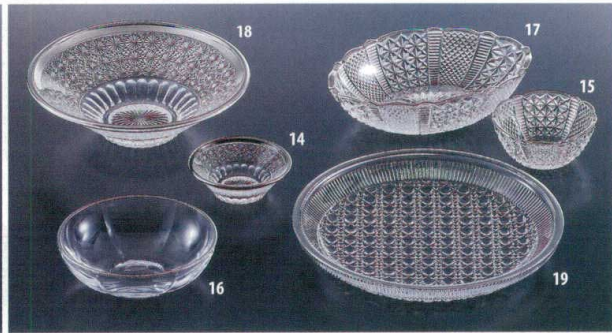

Catalogue No.
20151-571

ガラス器 ■ 571

- ガラス器
- カトラリー
- ブラック
or
ホワイト
- ファンシー
小物
- ハイブレード
スプレ
- フリー
スタイル
- バンケット
ウェア
- スプーン
クラッシュ
- スープカップ
- アラカルト
プレート皿
- アラカルト
バスタ皿

57101-336 **1,650円** 253303508 明日香サンド口金4808 (78×28mm)
 57102-336 **1,700円** 253303511 明日香サンド口金4894 (94×37mm)
 57103-336 **1,850円** 253303510 明日香サンド口金4811 (110×30mm)
 57104-336 **2,600円** 253303509 明日香サンド口金4812 (129×41mm)
 57105-336 **1,850円** 253303514 4809口金 (84×58mm)
 57106-336 **2,400円** 253303513 4810口金 (105×65mm)
 57107-336 **3,500円** 253303512 4813口金 (130×74mm)

⑧57108-216 **2,600円** 2625710 丸小鉢金 (110×35mm)
 ⑨57109-216 **2,700円** 2625708 麻の葉豆鉢金 (77×35mm)
 ⑩57110-216 **2,700円** 2625716 香菊千代口金 (72×25mm)
 ⑪57111-216 **5,700円** 2625710 麻の小判中鉢金 (162×112×43mm)
 ⑫57112-216 **6,500円** 2625712 香菊反鉢金 (163×43mm)
 ⑬57113-216 **6,700円** 2625710 龍目丸皿金 (189×25mm)

⑭57114-216 **2,000円** 2625714 光菊千代口プラチナ (72×25mm)
 ⑮57115-216 **2,600円** 2625716 江戸模様千代口プラチナ (77×35mm)
 ⑯57116-216 **2,600円** 2625716 丸小鉢プラチナ (110×35mm)
 ⑰57117-216 **5,700円** 2625710 江戸模様小判中鉢プラチナ (162×112×43mm)
 ⑱57118-216 **6,400円** 2625716 光菊反鉢プラチナ (163×43mm)
 ⑲57119-216 **6,400円** 2625716 龍目丸皿プラチナ (189×25mm)

57134-336 **1,500円** 263357134 矢来笹豆珍珠 (46×32mm)
 57135-336 **3,000円** 263357135 ガラス茶わんむしミニかすみ (75×88mm)
 57136-336 **4,000円** 263357136 雅船型小鉢 (162×69×53mm)
 57137-336 **4,200円** 263357137 雅長角向付 (142×95×63mm)
 57138-336 **4,650円** 263357138 すだれ焼物皿 (240×125×22mm)