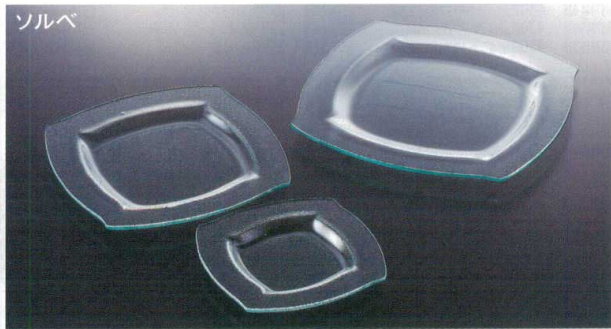

- 57325-076 **800円** 260757325 20.0cmプレート (200×17mm)
- 57326-076 **1,700円** 260757326 27.0cmプレート (270×17mm)
- 57327-076 **2,600円** 260757327 33.0cmプレート