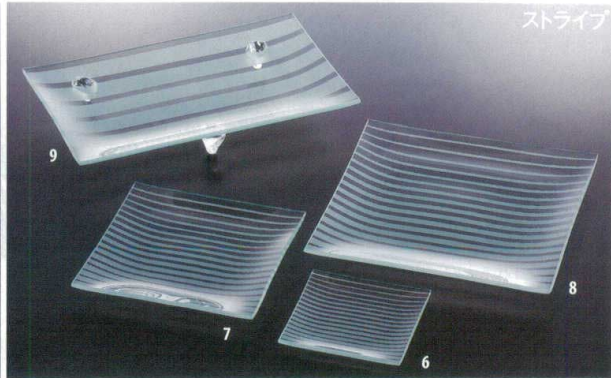

Catalogue No.  
20151-573

ガラス器 ■ 573

- ガラス器
- カトラリー
- ブラック  
＆  
ホワイト
- ファンシー  
小物
- パイレット  
スフレ
- フリー  
スタイル
- バンケット  
ウェア
- スプーン  
クラタン皿
- スープ  
カップ
- アラカルト  
プレート皿
- アラカルト  
バスタ皿

- ① 57301-076 **600円** 260757301 13cmスクエアプレート (130×15mm)
- ② 57302-076 **1,000円** 260757302 15.5cmスクエアプレート (155×17mm)
- ③ 57303-076 **1,500円** 260757303 19.5cmスクエアプレート (195×18mm)
- ④ 57304-076 **1,900円** 260757304 23.5cmスクエアプレート (237×17mm)
- ⑤ 57305-076 **2,200円** 260757305 26.5cmスクエアプレート (265×25mm)

- ⑥ 57306-076 **700円** 260757306 3cmスクエアプレート (130×15mm)
- ⑦ 57307-076 **1,600円** 260757307 19.5cmスクエアプレート (195×18mm)
- ⑧ 57308-076 **2,400円** 260757308 26.0cmスクエアプレート (265×25mm)
- ⑨ 57309-076 **3,500円** 260757309 33.5cm三ツ足プラター (335×210×50mm)

- 57310-076 **2,200円** 260757310 21.5cmスクエアプレートクリアー (217×21mm)
- 57311-076 **3,300円** 260757311 26.0cmスクエアプレートクリアー (261×23mm)
- 57312-076 **4,200円** 260757312 32.0cmスクエアプレートクリアー (320×25mm)

- 57313-076 **1,900円** 260757313 21.0cmプレートクリアー (211×23mm)
- 57314-076 **2,200円** 260757314 27.0cmプレートクリアー (270×24mm)
- 57315-076 **3,300円** 260757315 32.0cmプレートクリアー (320×22mm)