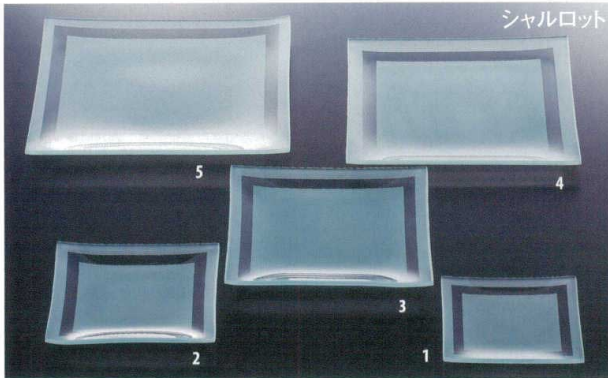

Catalogue No.  
20151-573

ガラス器 ■ 573

- ガラス器
- カトラリー
- ブラック  
＆  
ホワイト
- ファンシー  
小物
- パイレット  
スフレ
- フリー  
スタイル
- バンケット  
ウェア
- スプーン  
クラタン皿
- スープ  
カップ
- アラカルト  
プレート皿
- アラカルト  
バスタ皿

- ① 57301-076 **600円** 260757301 13cmスクエアプレート (130×15mm)
- ② 57302-076 **1,000円** 260757302 15.5cmスクエアプレート (155×17mm)
- ③ 57303-076 **1,500円** 260757303 19.5cmスクエアプレート (195×18mm)
- ④ 57304-076 **1,900円** 260757304 23.5cmスクエアプレート (237×17mm)
- ⑤ 57305-076 **2,200円** 260757305 26.5cmスクエアプレート (265×25mm)

- ⑥ 57306-076 **700円** 260757306 3cmスクエアプレート (130×15mm)
- ⑦ 57307-076 **1,600円** 260757307 19.5cmスクエアプレート (195×18mm)
- ⑧ 57308-076 **2,400円** 260757308 26.0cmスクエアプレート (265×25mm)
- ⑨ 57309-076 **3,500円** 260757309 33.5cm三ツ足プラター (335×210×50mm)

- 57310-076 **2,200円** 260757310 21.5cmスクエアプレートクリアー (217×21mm)
- 57311-076 **3,300円** 260757311 26.0cmスクエアプレートクリアー (261×23mm)
- 57312-076 **4,200円** 260757312 32.0cmスクエアプレートクリアー (320×25mm)

- 57313-076 **1,900円** 260757313 21.0cmプレートクリアー (211×23mm)
- 57314-076 **2,200円** 260757314 27.0cmプレートクリアー (270×24mm)
- 57315-076 **3,300円** 260757315 32.0cmプレートクリアー (320×22mm)

- 57316-076 **2,300円** 260757316 21.5cmクープスクエアプレート (218×11mm)
- 57317-076 **3,100円** 260757317 26.5cmクープスクエアプレート (266×19mm)
- 57318-076 **4,200円** 260757318 32.5cmクープスクエアプレート (325×21mm)

- 57319-076 **1,400円** 260757319 24.0cmスクエアプレート (240×20mm)
- 57320-076 **1,700円** 260757320 28.0cmスクエアプレート (283×23mm)
- 57321-076 **2,600円** 260757321 34.0cmスクエアプレート (340×30mm)