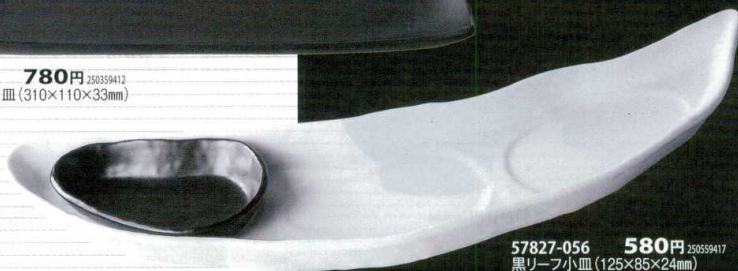

Catalogue No.
20151-578

578 ■ブラック&ホワイト

- ガラス器
- カトラリー
- **ブラック & ホワイト**
- ファンシー小物
- バイアプレートスプレ
- フリースタイル
- バンケットウェア
- スプーングラタン皿
- スープカップ
- アラカルトプレート皿
- アラカルトバスタ皿