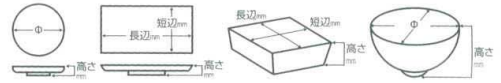

Catalogue No.  
20151-58

**058 刺身鉢**

- 丸皿  
長角皿特大  
変形皿大
- 大鉢  
多用鉢  
組鉢
- 刺身鉢  
向付**
- 小鉢
- 小付  
珍珠  
円菓子
- 蓋向  
小吸物碗  
むし碗
- 土瓶むし
- 天ぷら皿  
吞水
- 付出皿  
焼物皿  
焼皿千代口
- 貼皿でんま皿  
のり皿・角皿  
仕切付焼物皿
- 変型皿小  
小皿  
丸皿
- 組皿  
角皿  
長角皿
- 萬古焼大皿  
見立て鉢  
皿
- 松花鉢
- 酒器  
フリーカップ
- 蓋器  
調味料揃  
調味入
- 寿司・湯呑  
長湯呑  
組湯呑
- 夫婦湯呑  
煎茶  
ポット
- 象須  
土瓶
- 飯碗  
茶碗
- 丼  
多用丼  
多用碗
- 縁皿・反井  
飯丼・飯器
- ソバ小物  
仕切調味皿  
レンゲ
- 灰皿

**05801-186 2,650円** 251801021  
二色紙風船向付(169×137×82mm)  
**05802-186 950円** 251801022  
二色紙風船千代口(73×32mm)

**05803-186 2,650円** 261805803  
染付捺り祥瑞刺身鉢(150×55mm)  
**05804-186 1,150円** 261805804  
染付捺り祥瑞千代口(75×32mm)

**05805-186 2,650円** 251801015  
紅吹金青海波三角巻向付(195×167×75mm)  
**05806-186 800円** 251801016  
紅吹金青海波三角巻丸千代口(70×35mm)

**05807-306 2,600円** 253000821  
赤絵魚紋高台向付(165×55mm)  
**05808-306 880円** 253000822  
赤絵魚紋千代口(77×39mm)