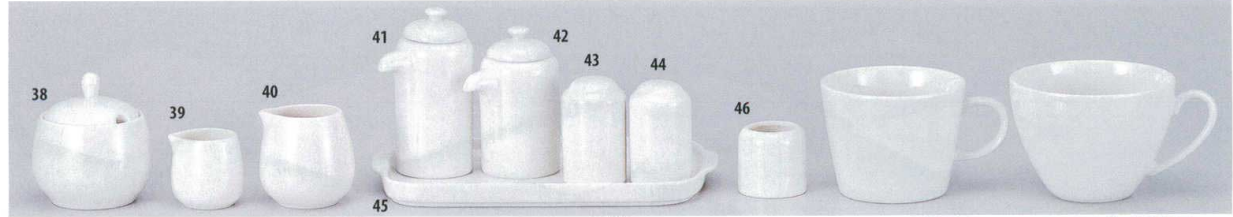

58238-116 **1,260円** 251160439 N.Bオリオンポット(大) (95×95mm・200cc)
58239-116 **380円** 251160440 N.Bオリオンポット(小) (50×51mm・60cc)
58240-116 **750円** 251160441 N.Bオリオンポット(大) (66×65mm・140cc)
58241-116 **970円** 251160442 N.B.ソース (55×120mm・160cc)
58242-116 **970円** 251160443 N.B.正油 (55×104mm・130cc)
58243-116 **590円** 251160444 N.B.ショウニツ穴 (45×75mm)
58244-116 **590円** 251160445 N.B.ショウニツ穴 (45×75mm)
58245-116 **1,700円** 251160446 NBカスターレイ (250×147×20mm)
58246-116 **460円** 251160447 N.B.ヨージ (49×49mm)
58247-376 **800円** 253760426 N.B.豆乳カップ (103×80mm)
58248-376 **1,000円** 253760427 N.B.ジャンボカップ (117×85mm)