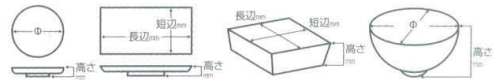

Catalogue No.
20151-586

586 ■フリースタイル

- ガラス器
- カトラリー
- ブラック & ホワイト
- ファンシー小物
- パイレットスプレ
- フリースタイル**
- バンケットウェア
- スプーングラタン皿
- スープカップ
- アラカルトプレート皿
- アラカルトパスタ皿

58601-116 4,500円 261158601
白磁アラカルトトレイ (250×220×27mm)

中国製 58602-056 3,400円 260558602
スタイル白9ピース角鉢 (240×240×38mm)

中国製 58603-056 2,150円 260558603
スタイル白6ピース角鉢 (240×165×38mm)

中国製 58604-056 700円 260558604
スタイル白角皿2P (200×100×20mm)

中国製 58605-056 1,300円 260558605
スタイル白角皿4P (215×215×22mm)

58606-076 1,250円 260758606
白軸2ピースウェーブ長角皿 (78×255×36mm)

中国製 58607-056 380円 260558607
スタイル白角皿1P (100×100×15mm)

中国製 58608-056 1,000円 260558608
スタイル白角皿3P (300×100×20mm)

58609-036 700円 250360210
ニューウェーブロングトレイ (112×228×18mm)