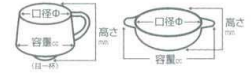

Catalogue No.
20151-598

598 ■ スープカップ