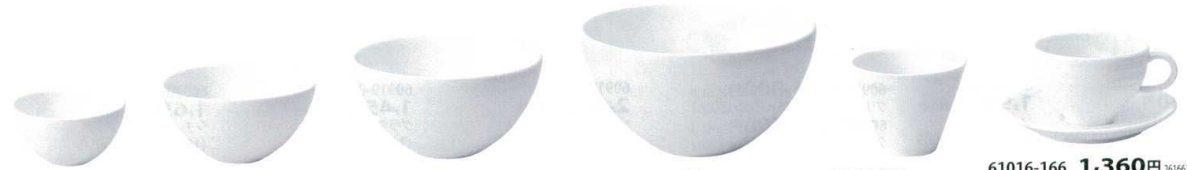

Catalogue No.  
20151-610

**610** ■ベル

洋陶  
オープン

ベル

61001-166 **650円** 261661001  
ビスク17cm/バン (176×22mm)

61002-166 **900円** 261661002  
ビスク20cmデザート (205×24mm)

61003-166 **1,200円** 261661003  
ビスク24cmミート (245×29mm)

61004-166 **2,250円** 261661004  
ビスク27cmディナー (270×28mm)

61005-166 **4,000円** 261661005  
ビスク30cmチョップ (307×35mm)

61006-166 **1,400円** 261661006  
ビスク24cmスープ (245×51mm)

61007-166 **4,600円** 261661007  
ビスク28cmリム型スープ (275×66mm)

61008-166 **4,300円** 261661008  
ビスク28cmハット型スープ (278×57mm)

61009-166 **3,700円** 261661009  
ビスク26cm平型スープ (258×48mm)

61010-166 **4,600円** 261661010  
ビスク29cm平型スープ (283×44mm)

61011-166 **650円** 261661011  
ビスク9cmボール (88×46mm)