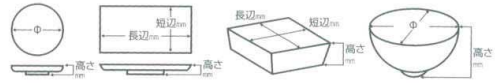

Catalogue No.
20151-62

062 ■ 刺身鉢

- 丸皿
- 長角皿特大
- 変形皿大
- 大鉢
- 多用鉢
- 組鉢
- 刺身鉢
- 向付
- 小鉢
- 小鉢
- 付味
- 円菓子
- 蕎麦
- 小取物碗
- むし碗
- 土瓶むし
- 天ぷら皿
- 香水
- 付皿
- 焼物皿
- 楕圓千代口
- 皿皿
- さんま皿
- の皿
- 角皿
- 仕切焼物皿
- 変形皿小
- 小皿
- 丸皿
- 組皿
- 角皿
- 長角皿
- 萬古焼大皿
- 見立て鉢
- 皿
- 松花堂
- 酒器
- フーカップ
- 醤油
- 調味料描
- 調味入
- 寿同湯呑
- 長湯呑
- 組湯呑
- 夫婦湯呑
- 煎茶
- ポット
- 急須
- 土瓶
- 飯碗
- 茶碗
- 丼
- 多用丼
- 多用碗
- 種皿
- 反丼
- 飯丼
- 飯器
- ソバ小物
- 仕切調味皿
- レンジ
- 灰皿

06201-186 **2,000円** 251801915
青白金彩前菜皿 (170×170mm)
06202-186 **800円** 251801916
青白金彩丸千代口 (65×30mm)

06203-186 **2,000円** 251801613
鳴海青地菊型向付 (170×124×58mm)
06204-186 **800円** 251801614
鳴海青地丸千代口 (68×33mm)