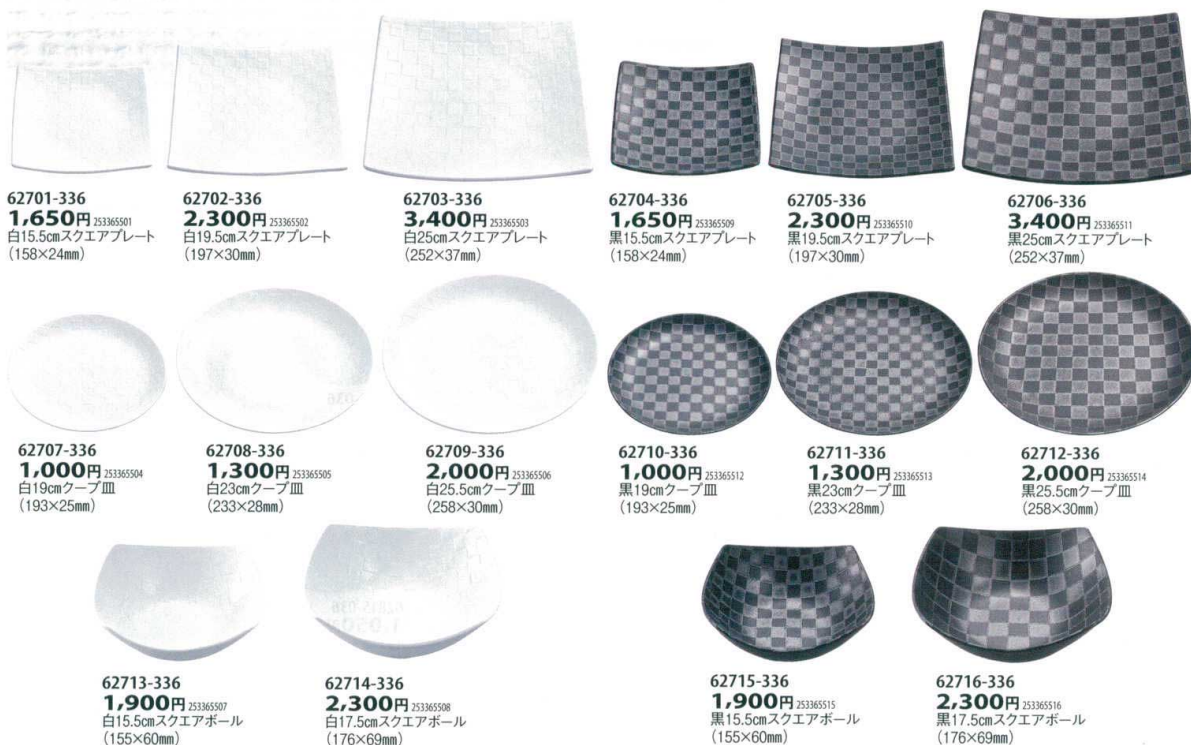

洋陶
オープン

コントラスト

62701-336
1,650円 253365501
白15.5cmスクエアプレート
(158×24mm)

62702-336
2,300円 253365502
白19.5cmスクエアプレート
(197×30mm)

62703-336
3,400円 253365503
白25cmスクエアプレート
(252×37mm)

62704-336
1,650円 253365509
黒15.5cmスクエアプレート
(158×24mm)

62705-336
2,300円 253365510
黒19.5cmスクエアプレート
(197×30mm)

62706-336
3,400円 253365511
黒25cmスクエアプレート
(252×37mm)

62707-336
1,000円 253365504
白19cmクープ皿
(193×25mm)

62708-336
1,300円 253365505
白23cmクープ皿
(233×28mm)

62709-336
2,000円 253365506
白25.5cmクープ皿
(258×30mm)

62710-336
1,000円 253365512
黒19cmクープ皿
(193×25mm)

62711-336
1,300円 253365513
黒23cmクープ皿
(233×28mm)

62712-336
2,000円 253365514
黒25.5cmクープ皿
(258×30mm)

62713-336
1,900円 253365507
白15.5cmスクエアボール
(155×60mm)

62714-336
2,300円 253365508
白17.5cmスクエアボール
(176×69mm)