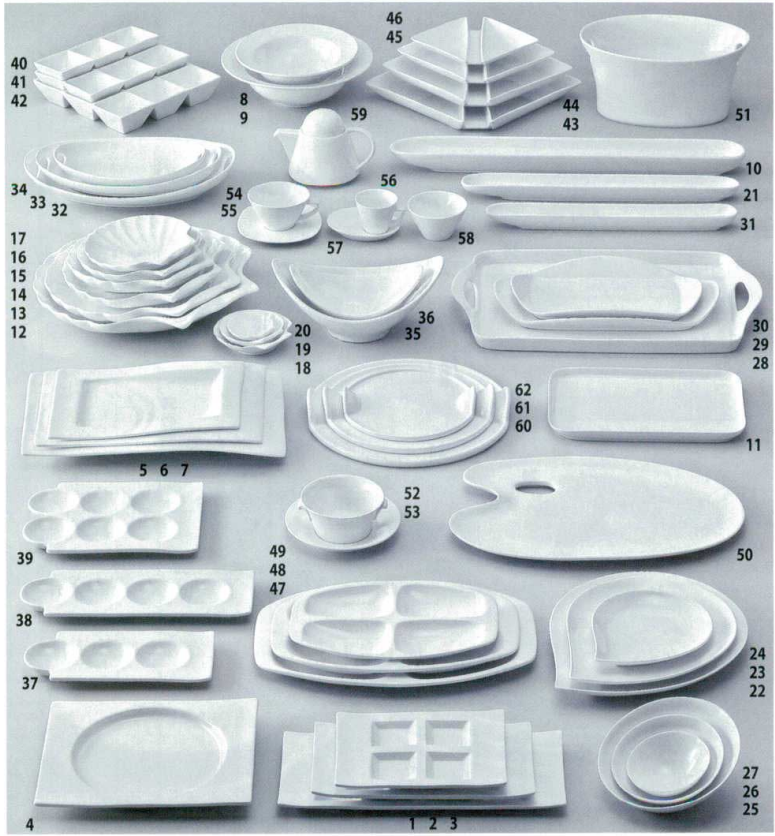

Catalogue No.
20151-634

634 ■ハフナーコレクション／カノンCANNON

洋陶
オープン

ハフナーコレクション

中国製