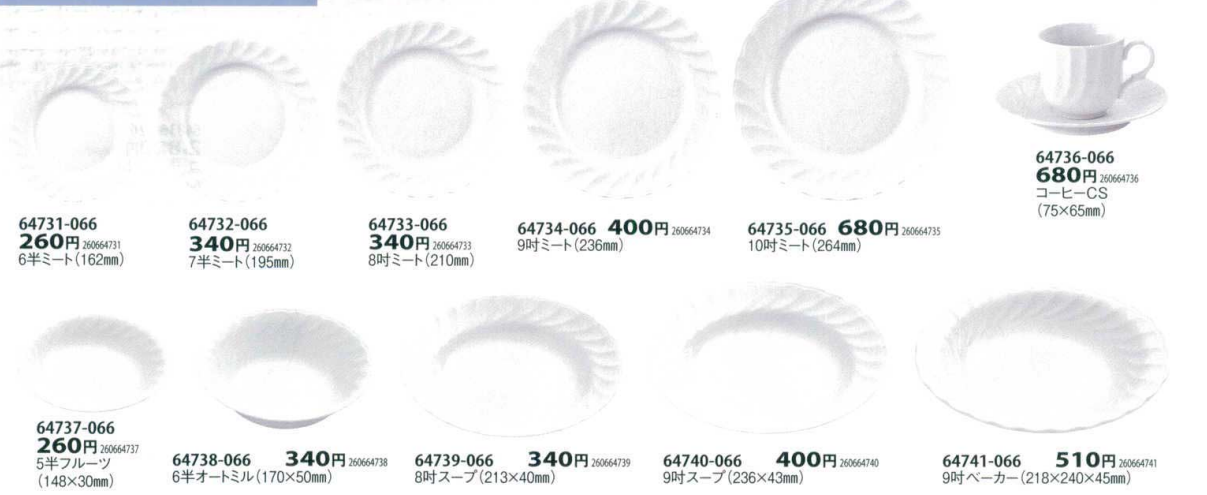

洋陶
オープン

ホワイトシェル

- 64701-166 **280円** 251667361
6½吋皿 (173×18mm)
- 64702-166 **320円** 251667362
7½吋ミート皿 (191×22mm)
- 64703-166 **430円** 251667363
9吋ミート皿 (233×24mm)
- 64704-166 **730円** 251667364
10吋ミート皿 (263×25mm)
- 64705-166 **1,070円** 251667371
10吋プラター (262×173×25mm)
- 64706-166 **1,900円** 251667372
12吋プラター (312×205×25mm)
- 64707-166 **2,800円** 251667373
14吋プラター (360×236×28mm)
- 64708-166 **280円** 251667365
5½吋フルーツ皿 (142×30mm)
- 64709-166 **370円** 251667368
8吋スープ皿 (204×39mm)
- 64710-166 **430円** 251667369
9吋スープ皿 (232×43mm)
- 64711-166 **320円** 251667366
6½吋オートミール (160×48mm)
- 64712-166 **850円** 251667370
9吋ボール (236×65mm)
- 64713-166 **840円** 251667374
コーヒーC/S (79×67mm・165cc)
- 64714-166 **570円** 251667375
コーヒー碗 (165cc)

キャロルホワイト

- 64731-066 **260円** 260664731
6半ミート (162mm)
- 64732-066 **340円** 260664732
7半ミート (195mm)
- 64733-066 **340円** 260664733
8吋ミート (210mm)
- 64734-066 **400円** 260664734
9吋ミート (236mm)
- 64735-066 **680円** 260664735
10吋ミート (264mm)
- 64736-066 **680円** 260664736
コーヒーCS (75×65mm)
- 64737-066 **260円** 260664737
5半フルーツ (148×30mm)
- 64738-066 **340円** 260664738
6半オートミール (170×50mm)
- 64739-066 **340円** 260664739
8吋スープ (213×40mm)
- 64740-066 **400円** 260664740
9吋スープ (236×43mm)
- 64741-066 **510円** 260664741
9吋ペーカー (218×240×45mm)

NBエクセル(中国製)

- 64761-116 **450円** 261164761
17cm/ペン (170×25mm)
- 64762-116 **800円** 261164762
24cmミート (240×30mm)
- 64763-116 **1,150円** 261164763
25cmスープ (250×47mm)
- 64764-116 **620円** 261164764
21cmデザート (210×24mm)
- 64765-116 **1,100円** 261164765
27cmディナー (275×34mm)
- 64766-116 **1,200円** 261164766
26cmスープ (265×47mm)