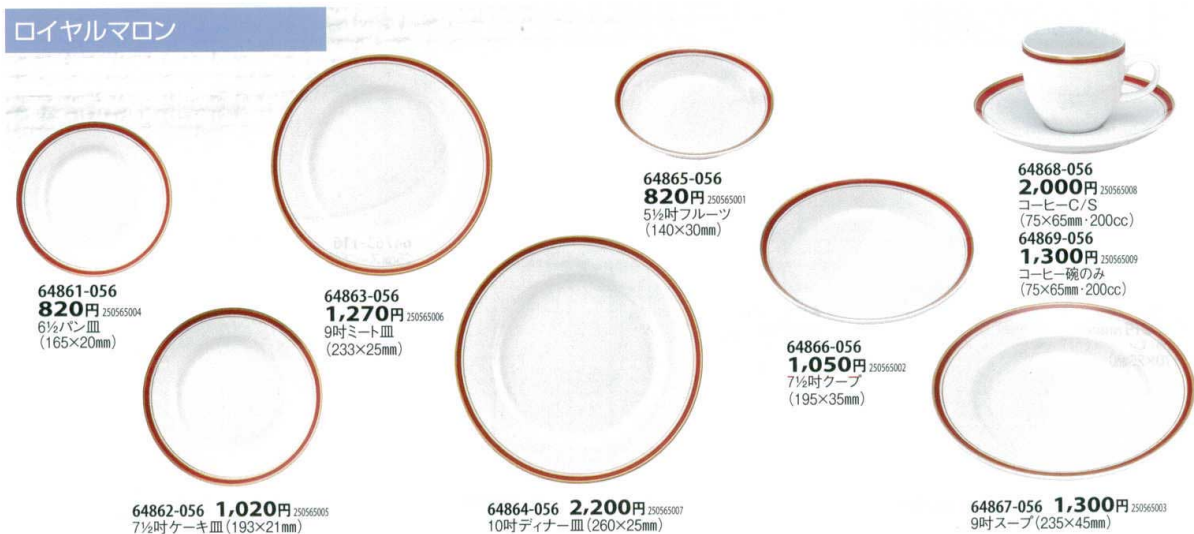

64838-226
1,380円 252266936
5½吋フルーツ
(143×35mm)

64839-226 2,340円 252266937
9吋スープ (230×36mm)

64840-226
1,650円 252266939
4吋ボール
(118×46mm)

64841-226 3,300円 252266940
6½吋ボール (168×56mm)

64842-226 3,800円 252266941
7½吋ボール (192×62mm)

ロイヤルマロン

64861-056
820円 250565004
6½吋パン皿
(165×20mm)

64863-056
1,270円 250565006
9吋ミート皿
(233×25mm)

64865-056
820円 250565001
5½吋フルーツ
(140×30mm)

64866-056
1,050円 250565002
7½吋クープ
(195×35mm)

64868-056
2,000円 250565008
コーヒーC/S
(75×65mm・200cc)

64869-056
1,300円 250565009
コーヒー碗のみ
(75×65mm・200cc)

64862-056 1,020円 250565005
7½吋ケーキ皿 (193×21mm)

64864-056 2,200円 250565007
10吋ディナー皿 (260×25mm)

64867-056 1,300円 250565003
9吋スープ (235×45mm)