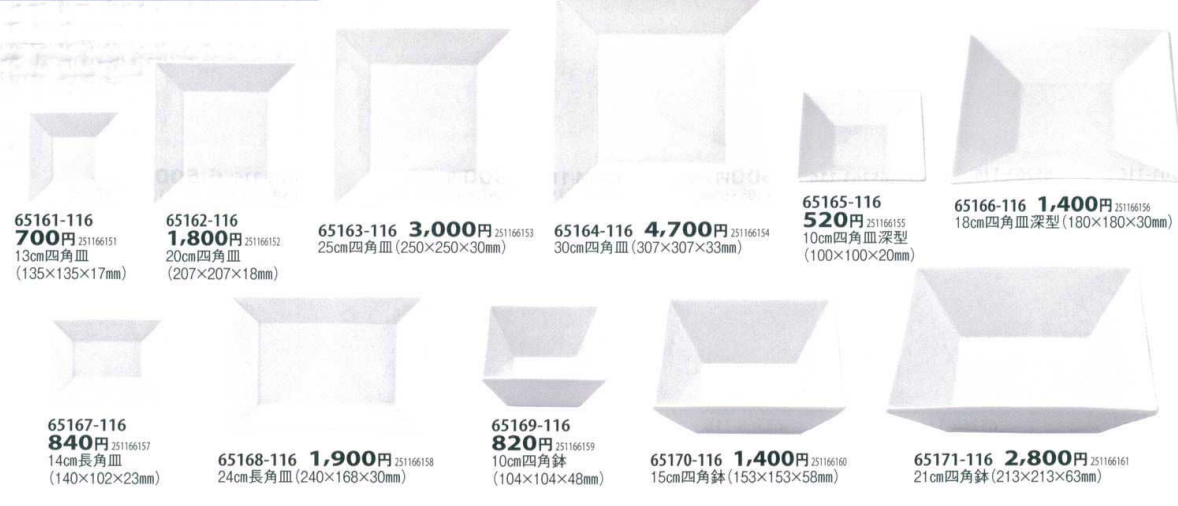

ホワイトスクエア

65161-116
700円 251166151
13cm四角皿
(135×135×17mm)

65162-116
1,800円 251166152
20cm四角皿
(207×207×18mm)

65163-116 3,000円 251166153
25cm四角皿(250×250×30mm)

65164-116 4,700円 251166154
30cm四角皿(307×307×33mm)

65165-116
520円 251166155
10cm四角皿深型
(100×100×20mm)

65166-116 1,400円 251166156
18cm四角皿深型(180×180×30mm)

65167-116
840円 251166157
14cm長角皿
(140×102×23mm)

65168-116 1,900円 251166158
24cm長角皿(240×168×30mm)

65169-116
820円 251166159
10cm四角鉢
(104×104×48mm)

65170-116 1,400円 251166160
15cm四角鉢(153×153×58mm)

65171-116 2,800円 251166161
21cm四角鉢(213×213×63mm)