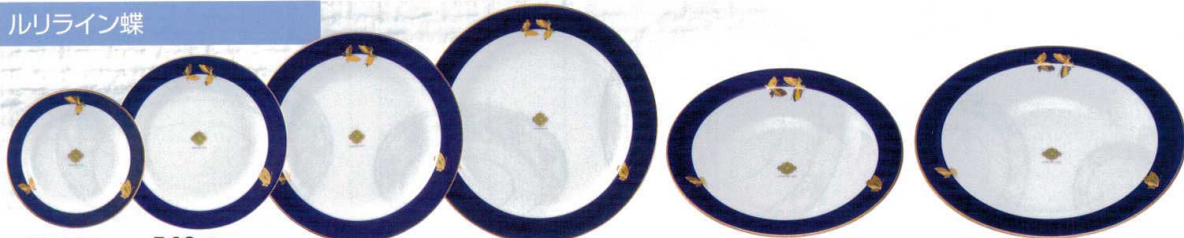

Catalogue No.
20151-652

652 ■ルリライン蝶/WYパロック/白磁ビスタ

洋陶
オープン

ルリライン蝶

65201-026 **540円** 250267201
6½吋ハン皿 (160×20mm)
65202-026 **700円** 250267202
7½吋ケーキ皿 (195×24mm)

65203-026 **860円** 250267203
9吋ミート皿 (238×30mm)
65204-026 **1,490円** 250267204
10吋ミート皿 (270×30mm)

65207-026 **700円** 250267207
8吋スープ皿 (210×42mm)

65208-026 **850円** 250267208
9吋スープ皿 (238×45mm)

65205-026 **540円** 250267205
5½吋フルーツ皿 (149×33mm)

65206-026 **700円** 250267206
6½吋オートミール (174×55mm)

65209-026 **1,300円** 250267209
コーヒーC/S (73×61mm・160cc)
65210-026 **700円** 250267210
コーヒー碗のみ