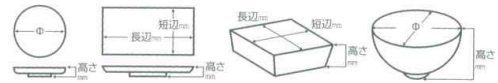

Catalogue No.
20151-66

066 刺身鉢

- 丸皿
長角皿特大
変形皿大
- 大鉢
多用鉢
組鉢
- 刺身鉢
向付**
- 小鉢
- 小付
珍味
円菓子
- 蓋向
小眼物取
むし網
- 土瓶むし
- 天ぷら皿
香水
- 付出皿
焼物皿
焼酎千代口
- 松屋さんま皿
のり皿・角皿
仕切付焼物皿
- 変形皿小
小皿
丸皿
- 組皿
角皿
長角皿
- 萬古焼大皿
見立て鉢
皿
- 松花堂
- 酒器
フリーカップ
- 箸置
調味料皿
調味入
- 寿司・酒吞
長湯呑
組湯呑
- 夫婦・酒吞
煎茶
ポット
- 急須
土瓶
- 飯碗
茶碗
- 丼
多用丼
多用碗
- 蕎麦・反丼
飯丼・飯器
- ソバ小物
仕切茶碗皿
レンゲ
- 灰皿

06601-316 **1,030円** 253102317
梅型鉢グリーン刺身鉢 (143×46mm)
06602-316 **570円** 253102318
梅型グリーン丸千代口 (75×28mm)

06603-086 **1,000円** 260806603
銀刷毛目シヨコラ楕目型多用鉢 (185×45mm)
06604-086 **660円** 260806604
銀刷毛目シヨコラ楕目型小付 (100×30mm)