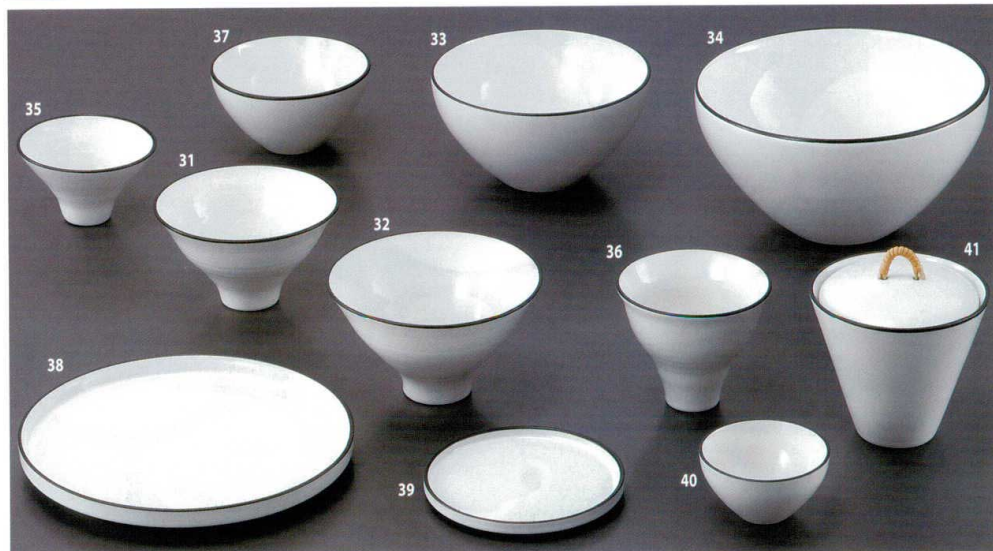

Catalogue No.
20151-660

660 DCパーマナンス(強化・イングレ) / ハボン / NBネジ

洋陶
オープン

DCパーマナンス(強化・イングレ)

- ① 66001-166 **750円** 25166731
6½吋皿 (168×18mm)
- ② 66002-166 **1,000円** 25166732
7½吋ミート皿 (198×23mm)
- ③ 66003-166 **1,350円** 25166733
9吋ミート皿 (240×24mm)
- ④ 66004-166 **1,800円** 25166734
10吋ミート皿 (258×32mm)
- ⑤ 66005-166 **750円** 25166735
5½吋フルーツ皿 (139×30mm)
- ⑥ 66006-166 **1,000円** 25166736
6½吋オートミール皿 (165×48mm)
- ⑦ 66007-166 **1,100円** 25166737
7½吋スープ皿 (200×37mm)
- ⑧ 66008-166 **1,350円** 25166738
9吋スープ皿 (235×43mm)
- ⑨ 66009-166 **2,100円** 25166739
10吋プラター (265×184×25mm)
- ⑩ 66010-166 **3,800円** 25166740
12吋プラター (310×211×28mm)
- ⑪ 66011-166 **5,000円** 25166741
14吋プラター (349×237×30mm)
- ⑫ 66012-166 **1,650円** 25166742
コーヒーC/S (75×64mm・180cc)
- ⑬ 66013-166 **950円** 25166743
コーヒー碗 (180cc)
- ⑭ 66014-166 **1,700円** 25166744
紅茶C/S (88×54mm・210cc)
- ⑮ 66015-166 **1,000円** 25166745
紅茶碗 (210cc)

ハボン

- ⑰ 66031-086 **1,050円** 250867461
高台鉢M (125×73mm)
- ⑱ 66032-086 **1,350円** 250867462
高台鉢L (142×83mm)
- ⑳ 66033-086 **1,800円** 250867463
ボウルモダンM (160×85mm)
- ㉑ 66034-086 **4,000円** 250867464
ボウルモダンL (210×110mm)
- ㉒ 66035-086 **560円** 250867465
高台鉢S (99×60mm)
- ㉓ 66036-086 **960円** 250867466
高台カップ (100×85mm)
- ㉔ 66037-086 **600円** 250867467
ボウルモダンS (119×63mm)
- ㉕ 66038-086 **1,800円** 250867468
ボン(大) (207×23mm)
- ㉖ 66039-086 **480円** 250867469
ボン(小) (122×10mm)
- ㉗ 66040-086 **430円** 250867470
ボウルモダンSS (78×42mm)
- ㉘ 66041-086 **1,300円** 250867471
リドゥボール (112×97mm)