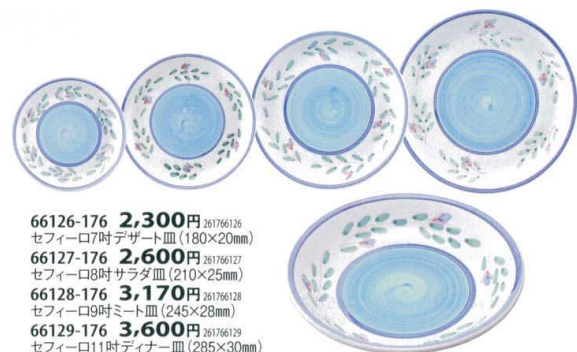

カリナー・ロンボ／ペルソナーレ・セフィーロ／リベス・フェステーノ／プラト・ベント (イタリア製) ■ 661

洋陶  
オープン

カリナー・ロンボ

- 66101-176 **2,300円** 261766101  
カリナー7時デザート皿 (180×20mm)
- 66102-176 **2,600円** 261766102  
カリナー8時サラダ皿 (210×25mm)
- 66103-176 **3,170円** 261766103  
カリナー9時ミート皿 (245×28mm)
- 66104-176 **3,600円** 261766104  
カリナー11時ディナー皿 (285×30mm)

66105-176 **3,170円** 261766105  
カリナー8時スープ皿 (217×41mm)

- 66106-176 **2,300円** 261766106  
ロンボ7時デザート皿 (180×20mm)
- 66107-176 **2,600円** 261766107  
ロンボ8時サラダ皿 (210×25mm)
- 66108-176 **3,170円** 261766108  
ロンボ9時ミート皿 (245×28mm)
- 66109-176 **3,600円** 261766109  
ロンボ11時ディナー皿 (285×30mm)

66110-176 **3,170円** 261766110  
ロンボ8時スープ皿 (217×41mm)

ペルソナーレ・セフィーロ

- 66121-176 **2,300円** 261766121  
ペルソナーレ7時デザート皿 (180×20mm)
- 66122-176 **2,600円** 261766122  
ペルソナーレ8時サラダ皿 (210×25mm)
- 66123-176 **3,170円** 261766123  
ペルソナーレ9時ミート皿 (245×28mm)
- 66124-176 **3,600円** 261766124  
ペルソナーレ11時ディナー皿 (285×30mm)

66125-176 **3,170円** 261766125  
ペルソナーレ8時スープ皿 (217×41mm)

- 66126-176 **2,300円** 261766126  
セフィーロ7時デザート皿 (180×20mm)
- 66127-176 **2,600円** 261766127  
セフィーロ8時サラダ皿 (210×25mm)
- 66128-176 **3,170円** 261766128  
セフィーロ9時ミート皿 (245×28mm)
- 66129-176 **3,600円** 261766129  
セフィーロ11時ディナー皿 (285×30mm)