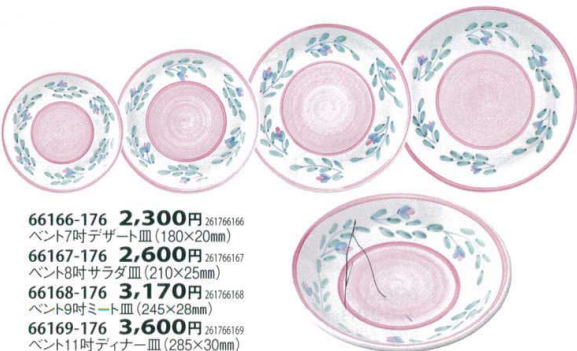

- 66166-176 **2,300円** 261766166
  ベント7時デザート皿 (180×20mm)
- 66167-176 **2,600円** 261766167
  ベント8時サラダ皿 (210×25mm)
- 66168-176 **3,170円** 261766168
  ベント9時ミート皿 (245×28mm)
- 66169-176 **3,600円** 261766169
  ベント11時ディナー皿 (285×30mm)

66170-176 **3,170円** 261766170
ベント8時スープ皿 (217×41mm)