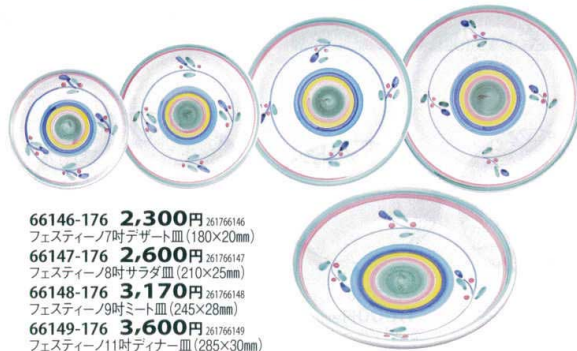

- 66146-176 **2,300円** 261766146
  フェステーノ7時デザート皿 (180×20mm)
- 66147-176 **2,600円** 261766147
  フェステーノ8時サラダ皿 (210×25mm)
- 66148-176 **3,170円** 261766148
  フェステーノ9時ミート皿 (245×28mm)
- 66149-176 **3,600円** 261766149
  フェステーノ11時ディナー皿 (285×30mm)

66150-176 **3,170円** 261766150
フェステーノ8時スープ皿 (217×41mm)