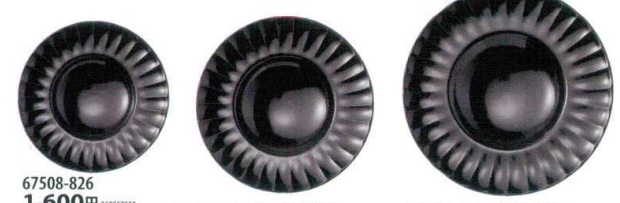

67508-826 1,600円 268267508
ブラック20cmプレート (φ203×H40mm)

67509-826 2,000円 268267509
ブラック23cmプレート (φ230×H50mm)

67510-826 2,800円 268267510
ブラック27cmプレート (φ272×H50mm)