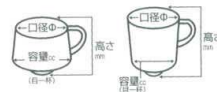

Catalogue No.
20151-690

690 ■ マグ

コーヒー 碗皿
マグ

69001-026 **790円** 250269418
ゴス二本十草ゆったりマグ
(95×80mm・300cc)
69002-276 **780円** 252769242
おふけ変形マグ
(83×92mm)
69003-276 **780円** 252769241
サビ十草変形マグ
(83×92mm)
69004-336 **780円** 253369512
一珍水玉白マグ
(98×90mm)
69005-066 **770円** 250669309
トンボマグ
(85×85mm・220cc)
69006-066 **770円** 250669310
梨地ストライプマグ
(85×85mm・220cc)